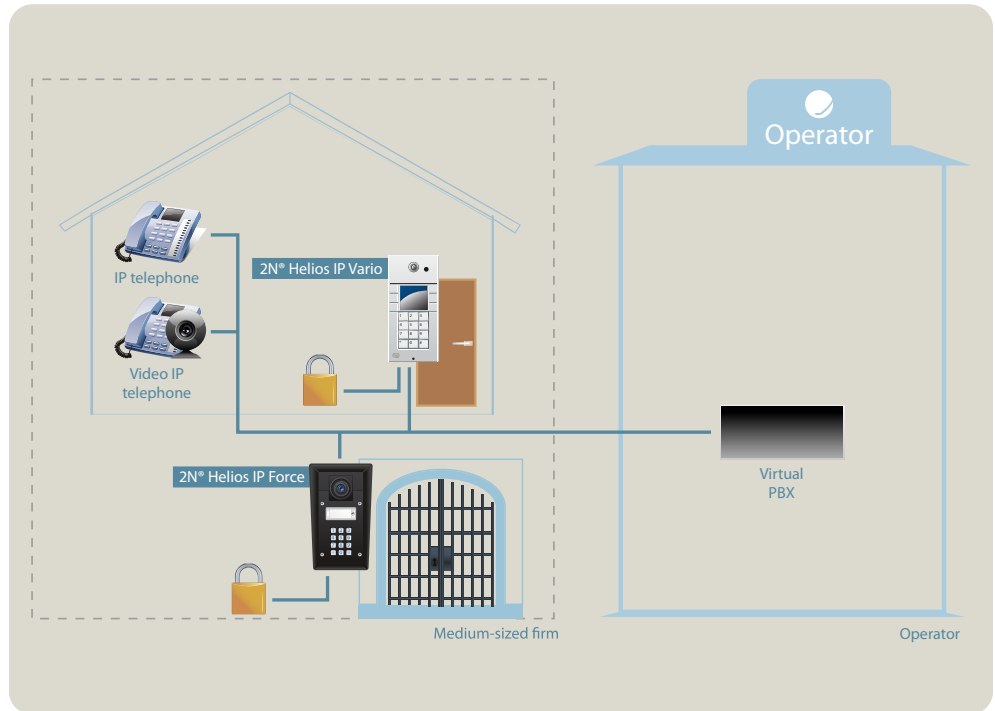

Μοναδική Συνδεσιμότητα

Όλοι οι σταθμοί 2N HELIOS IP βασίζονται στις ίδιες τεχνολογίες και αρχές λειτουργίας, με αποτέλεσμα να έχουν απόλυτη συνδεσιμότητα μεταξύ τους και να προσφέρουν ένα πλήρες και ευέλικτο πλαίσιο επιλογών.

Έτσι, ανάλογα με τις λειτουργικές απαιτήσεις, μπορούν να χρησιμοποιηθούν συνδυασμοί σταθμών στην ίδια εφαρμογή για ακόμα καλύτερο αποτέλεσμα : αδιάβροχος σταθμός HIP Force με megάφωνο ισχύος 10W στην εξωτερική πόρτα, σταθμός HIP Vario με πληκτρολόγιο πρόσβασης στην είσοδο του κτηρίου, απλή τηλεφωνική συσκευή στα γραφεία, βιντεοτηλέφωνο στον φύλακα κλπ.