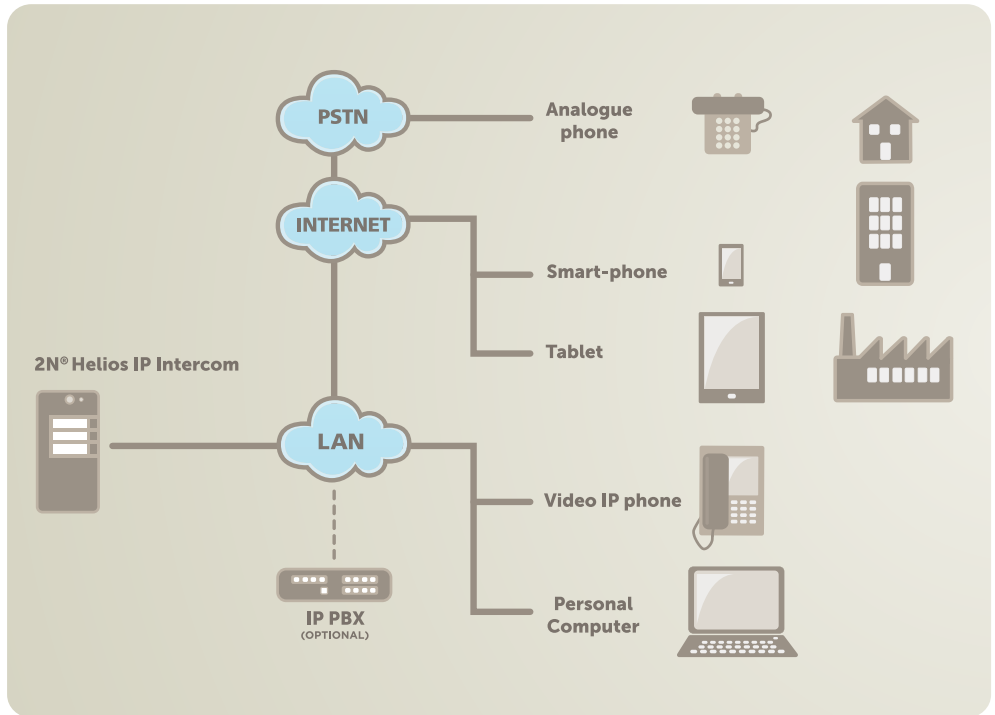

### Ευελιξία

Δυνατότητα απομακρυσμένου ελέγχου και ενεργοποίησης εντολών από οπουδήποτε στον κόσμο, με χρήση κινητού, tablet ή Η/Υ.

### Ασφάλεια

Έλεγχος επικοινωνίας & πρόσβασης με οπτική παρακολούθηση και δυνατότητα αποστολής e-mail με φωτογραφίες.

## Μοναδική Συνδεσμολογία

Τα 2N HELIOS IP Intercom συνδέονται εύκολα πάνω σε οποιοδήποτε τοπικό δίκτυο Ethernet LAN. Οι συσκευές τροφοδοτούνται τοπικά ή over Ethernet (PoE), εφόσον το LAN επιτρέπει κάτι τέτοιο.

Ο VoIP SIP Proxy Server ή το VoIP PBX αναλαμβάνει τη διαχείριση των κλήσεων και της επικοινωνίας η οποία μπορεί να οδηγηθεί στο WAN (Internet) ή ακόμα και στο τηλεφωνικό δίκτυο (GSM ή PSTN).

Με όμοιο τρόπο γίνεται και η διαχείριση της εικόνας για κλήσεις με H.264 video.