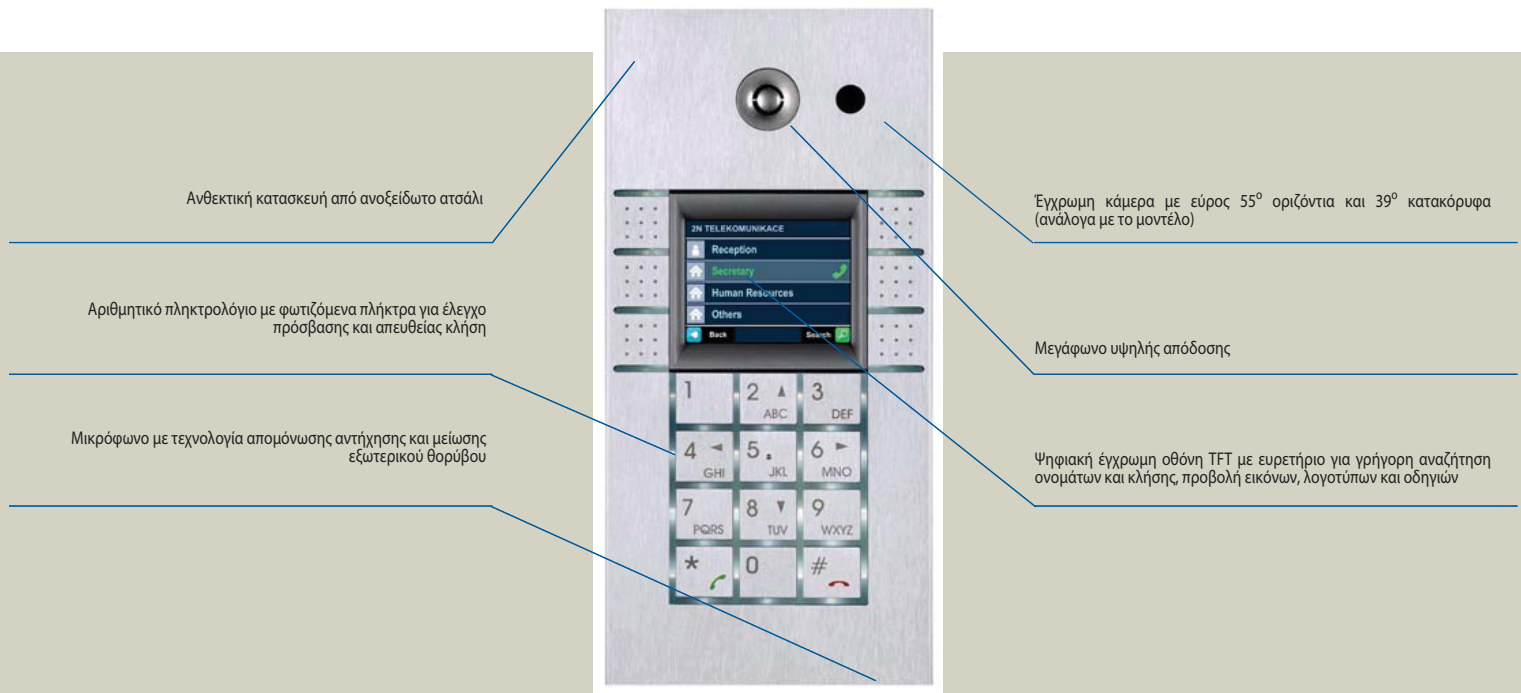

#### IP Relay

Το IP ρελέ συνδέεται στο LAN και ελέγχεται από τις εντολές ανοίγματος/κλεισίματος για τον απομακρυσμένο έλεγχο συσκευών.

#### Helios IP card reader

RFID card reader module με δύο επιπλέον ρελέ και inputs / outputs.

9137901

License για αναβάθμιση μονάδων  
HELIOS IP σε HELIOS IP PROFESSIONAL

9137902

License για  
G.729 protocol

## Διαθέσιμοι Σταθμοί