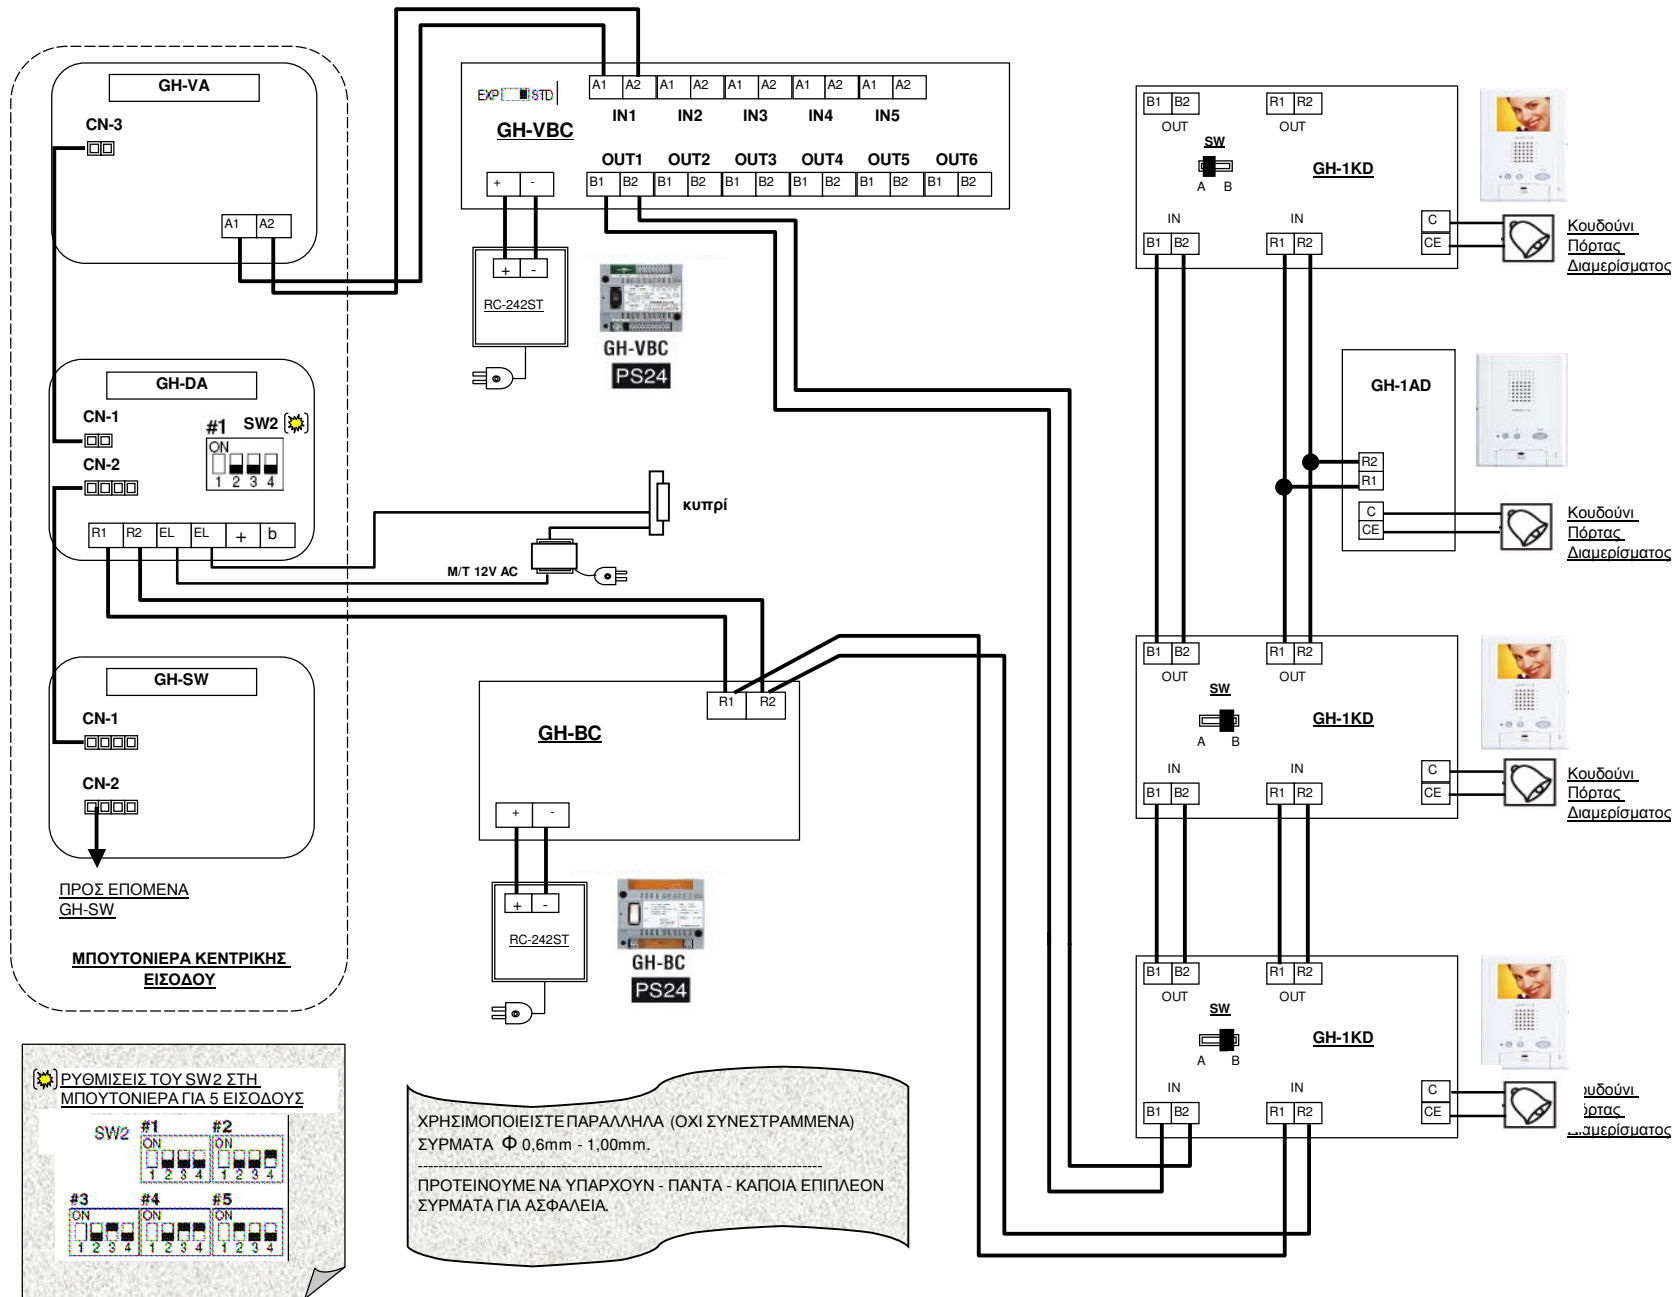

AIPHONE

ΔΙΑΓΡΑΜΜΑ ΣΥΝΔΕΣΜΟΛΟΓΙΑΣ ΕΓΧΡΩΜΗΣ ΘΥΡΟΤΗΛΕΟΡΑΣΗΣ, ΣΕΙΡΑ GH

ΠΡΟΣ ΕΠΟΜΕΝΑ
GH-SW

ΜΠΟΥΤΟΝΙΕΡΑ ΚΕΝΤΡΙΚΗΣ
ΕΙΣΟΔΟΥ

ΧΡΗΣΙΜΟΠΟΙΗΣΤΕ ΠΑΡΑΛΛΗΛΑ (ΟΧΙ ΣΥΝΕΣΤΡΑΜΜΕΝΑ) ΣΥΡΜΑΤΑ Φ 0,6mm - 1,00mm.

ΠΡΟΤΕΙΝΟΥΜΕ ΝΑ ΥΠΑΡΧΟΥΝ - ΠΑΝΤΑ - ΚΑΠΟΙΑ ΕΠΙΠΛΕΟΝ ΣΥΡΜΑΤΑ ΓΙΑ ΑΣΦΑΛΕΙΑ.

Κουδούνι Πόρτας Διαμερίσματος

Κουδούνι Πόρτας Διαμερίσματος

Κουδούνι Πόρτας Διαμερίσματος

Κουδούνι Πόρτας Διαμερίσματος