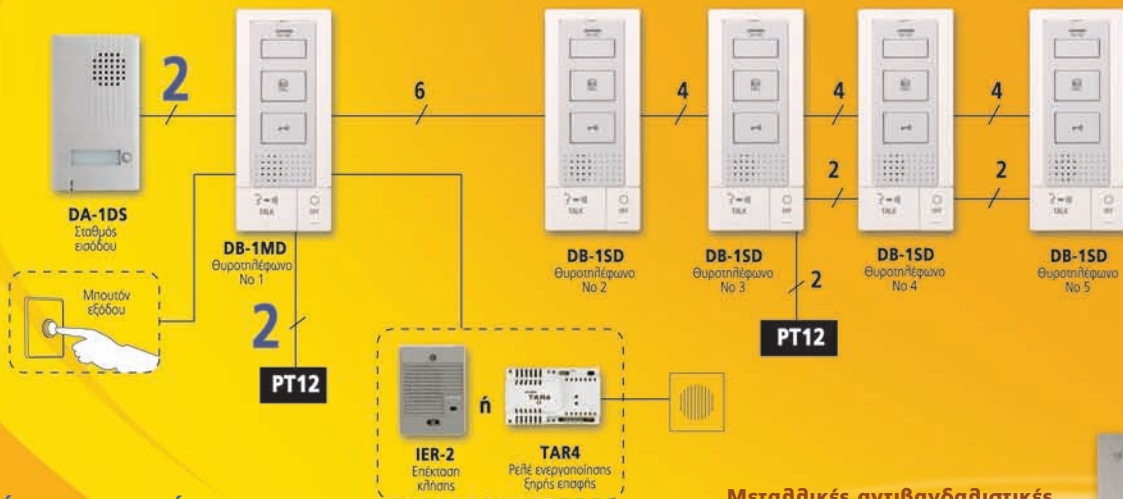

Θυροτηλέφωνα Ανοικτής Συνομιλίας για Μονοκατοικίες, Μεζονέτες & Γραφεία Σειρά DB

Δυνατότητες συστήματος:

- Έλεγχος 1 εισόδου από 1 έως 5 εσωτερικά σημεία.
- Επίτοιχα θυροτηλέφωνα ανοικτής συνομιλίας.
- Ενδοεπικοινωνία γενικής κλήσης (all call).
- Ανοικτή συνομιλία με αυτόματη ενεργοποίηση (hands-free) ή press-to-talk.
- Δυνατότητα ρύθμισης της έντασης του ήχου κλήσης στα θυροτηλέφωνα ή σίγασης (mute mode).
- Πλήκτρο βοηθητικών λειτουργιών, για τον έλεγχο μίας εξωτερικής συσκευής / λειτουργίας (όπως γκαραζόπορτα, φως εισόδου κ.α).
- Επέκταση ήχου κλήσης, για την μεταφορά του ήχου κλήσης και σε 6ο εσωτερικό ή εξωτερικό χώρο (π.χ στο κήπο).
- Δυνατότητα σύνδεσης ανεξάρτητου μπουτόν για το άνοιγμα της πόρτας.
- Φωτιζόμενο πλήκτρο κλήσης στο σταθμό εισόδου.
- Δυνατότητα επιλογής μεταλλικών αντιβανδαλιστικών προσώπων για το σταθμό εισόδου, (επίτοιχες ή εντοιχιζόμενες, με ή χωρίς ηλεκτρολόγιο access control).

Μεταλλικές αντιβανδαλιστικές προσόψεις σταθμού εισόδου