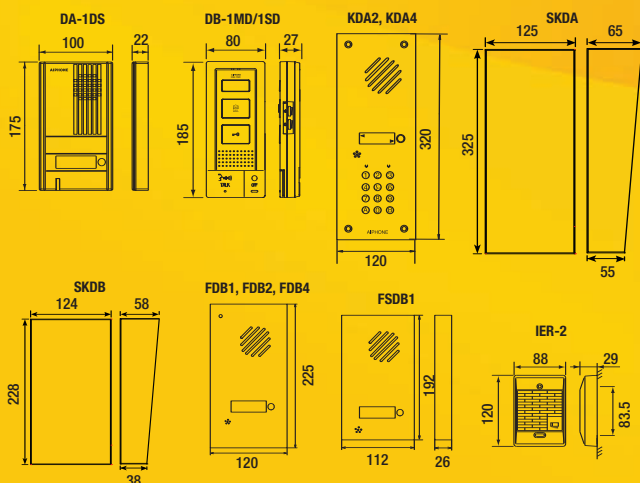

## Δυνατότητες συστήματος:

- Έλεγχος 1 εισόδου από 1 έως 5 εσωτερικά σημεία.
- Επίτοιχα θυροτηλέφωνα ανοικτής συνομιλίας.
- Ενδοεπικοινωνία γενικής κλήσης (all call).
- Ανοικτή συνομιλία με αυτόματη ενεργοποίηση (hands-free) ή press-to-talk.
- Δυνατότητα ρύθμισης της έντασης του ήχου κλήσης στα θυροτηλέφωνα ή σίγασης (mute mode).
- Πλήκτρο βοηθητικών λειτουργιών, για τον έλεγχο μίας εξωτερικής συσκευής / λειτουργίας (όπως γκαραζόπορτα, φως εισόδου κ.α).
- Επέκταση ήχου κλήσης, για την μεταφορά του ήχου κλήσης και σε 6ο εσωτερικό ή εξωτερικό χώρο (π.χ στο κήπο).
- Δυνατότητα σύνδεσης ανεξάρτητου μπουτόν για το άνοιγμα της πόρτας.
- Φωτιζόμενο πλήκτρο κλήσης στο σταθμό εισόδου.
- Δυνατότητα επιλογής μεταλλικών αντιβανδαλιστικών προσώπων για το σταθμό εισόδου, (επίτοιχες ή εντοιχιζόμενες, με ή χωρίς ηλεκτρολόγιο access control).

## ΔΙΑΣΤΑΣΕΙΣ