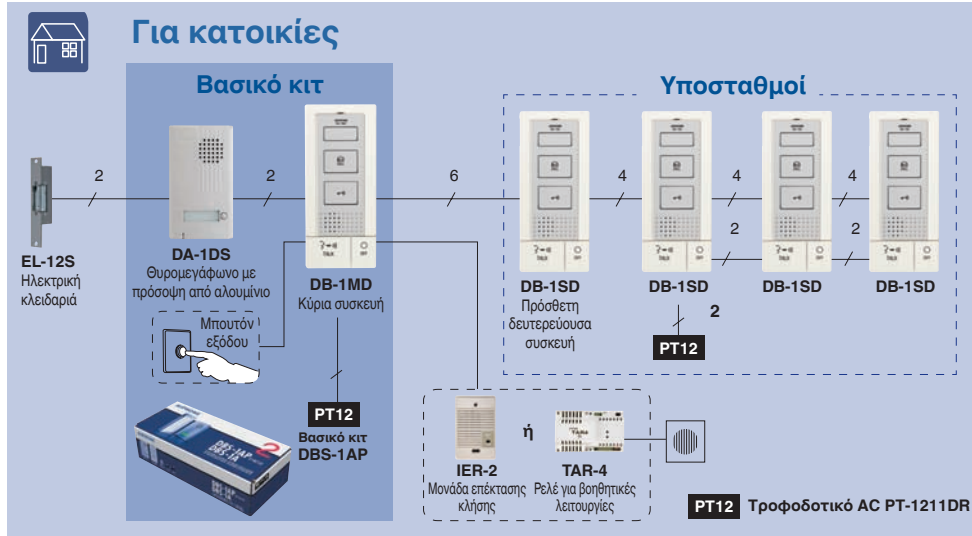

ΠΟΡΤΑ
1

ΔΩΜΑΤΙΑ
5

DBS-1AP

Θυροτηλέφωνο ανοικτής ακρόασης (χωρίς ακουστικό) 2 συρμάτων

- Βασική καλωδίωση με 2 σύρματα
 - Αυτόματο άνοιγμα πόρτας (κυπρί) με τα ίδια 2 σύρματα, χωρίς πρόσθετο τροφοδοτικό
 - Ιδανικό για να αντικαταστήσει το κουδούνι της πόρτας εισόδου
- Θυροτηλέφωνο**
- Ανοικτή συνομιλία χωρίς ακουστικό
 - Προαιρετική επιλογή ομιλίας με τη χρήση πλήκτρου (σε περιβάλλον με πολύ θόρυβο)
 - Ρύθμιση της έντασης του ήχου κλήσης, με δυνατότητα απενεργοποίησης του ήχου (κόκκινο ενδεικτικό LED απενεργοποίησης ήχου κλήσης)
 - Βοηθητικό πλήκτρο (Ξερή επαφή) που απαιτεί δύο πρόσθετα σύρματα
 - Δυνατότητα επέκτασης κλήσης
- Θυρομεγάφωνο**
- Εξαιρετικά λεπτό, 22 χιλ. πάχος
 - Φωτιζόμενη θέση ονόματος

Θυροτηλέφωνα για κατοικίες & γραφεία

ΠΟΡΤΑ
1

ΔΩΜΑΤΙΑ
5

DB2INT

Θυροτηλέφωνο 2 συρμάτων - KIT με 2 εσωτερικές συσκευές

- Ίδιο με το το DBS-1AP 2 θυροτηλέφωνα
- Ανοικτή συνομιλία χωρίς ακουστικό
 - Αυτόματο άνοιγμα πόρτας (κυπρί) με τα ίδια 2 σύρματα, χωρίς πρόσθετο τροφοδοτικό
 - Ρύθμιση της έντασης του ήχου κλήσης, με δυνατότητα απενεργοποίησης (κόκκινο ενδεικτικό LED απενεργοποίησης ήχου κλήσης)
 - Βοηθητικό πλήκτρο (Ξερή επαφή) που απαιτεί δύο πρόσθετα σύρματα

Μέχρι και 5 θυροτηλέφωνα

Δυνατότητα επικοινωνίας με τους επισκέπτες από οποιοδήποτε δωμάτιο, με τη χρήση ενός από τα 5 θυροτηλέφωνα

ΠΟΡΤΑ
1

ΔΙΑΜΕΡΙΣΜΑ
4

KITDB2, KITDB3, KITDB4

KIT θυροτηλεφώνων 2 συρμάτων για 1~4 διαμερίσματα