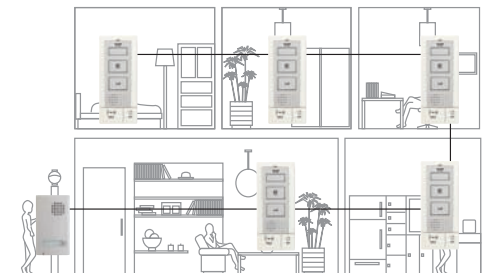

ΠΟΡΤΑ
1

ΔΩΜΑΤΙΑ
5

DBS-1AP

Θυροτηλέφωνο ανοικτής ακρόασης (χωρίς ακουστικό) 2 συρμάτων

- Βασική καλωδίωση με 2 σύρματα
 - Αυτόματο άνοιγμα πόρτας (κυπρί) με τα ίδια 2 σύρματα, χωρίς πρόσθετο τροφοδοτικό
 - Ιδανικό για να αντικαταστήσει το κουδούνι της πόρτας εισόδου
- Θυροτηλέφωνο**
- Ανοικτή συνομιλία χωρίς ακουστικό
 - Προαιρετική επιλογή ομιλίας με τη χρήση πλήκτρου (σε περιβάλλον με πολύ θόρυβο)
 - Ρύθμιση της έντασης του ήχου κλήσης, με δυνατότητα απενεργοποίησης του ήχου (κόκκινο ενδεικτικό LED απενεργοποίησης ήχου κλήσης)
 - Βοηθητικό πλήκτρο (Ξερή επαφή) που απαιτεί δύο πρόσθετα σύρματα
 - Δυνατότητα επέκτασης κλήσης
- Θυρομεγάφωνο**
- Εξαιρετικά λεπτό, 22 χιλ. πάχος
 - Φωτιζόμενη θέση ονόματος

Θυροτηλέφωνα για κατοικίες & γραφεία

ΠΟΡΤΑ
1

ΔΩΜΑΤΙΑ
5

DB2INT

Θυροτηλέφωνο 2 συρμάτων - KIT με 2 εσωτερικές συσκευές

- Ίδιο με το το DBS-1AP 2 θυροτηλέφωνα
- Ανοικτή συνομιλία χωρίς ακουστικό
 - Αυτόματο άνοιγμα πόρτας (κυπρί) με τα ίδια 2 σύρματα, χωρίς πρόσθετο τροφοδοτικό
 - Ρύθμιση της έντασης του ήχου κλήσης, με δυνατότητα απενεργοποίησης (κόκκινο ενδεικτικό LED απενεργοποίησης ήχου κλήσης)
 - Βοηθητικό πλήκτρο (Ξερή επαφή) που απαιτεί δύο πρόσθετα σύρματα

Μέχρι και 5 θυροτηλέφωνα

Δυνατότητα επικοινωνίας με τους επισκέπτες από οποιοδήποτε δωμάτιο, με τη χρήση ενός από τα 5 θυροτηλέφωνα

ΠΟΡΤΑ
1

ΔΙΑΜΕΡΙΣΜΑ
4

KITDB2, KITDB3, KITDB4

KIT θυροτηλεφώνων 2 συρμάτων για 1~4 διαμερίσματα