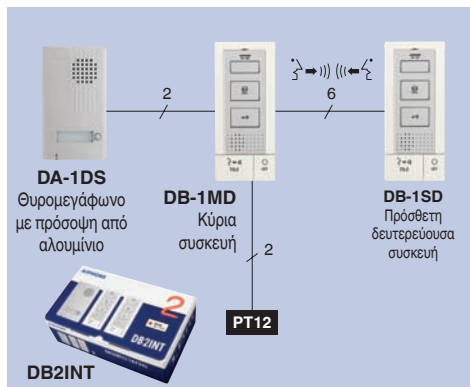

ΠΟΡΤΑ
1

ΔΩΜΑΤΙΑ
5

DBS-1AP

Θυροτηλέφωνο ανοικτής ακρόασης (χωρίς ακουστικό) 2 συρμάτων

- Βασική καλωδίωση με 2 σύρματα
 - Αυτόματο άνοιγμα πόρτας (κυπρί) με τα ίδια 2 σύρματα, χωρίς πρόσθετο τροφοδοτικό
 - Ιδανικό για να αντικαταστήσει το κουδούνι της πόρτας εισόδου
- Θυροτηλέφωνο**
- Ανοικτή συνομιλία χωρίς ακουστικό
 - Προαιρετική επιλογή ομιλίας με τη χρήση πλήκτρου (σε περιβάλλον με πολύ θόρυβο)
 - Ρύθμιση της έντασης του ήχου κλήσης, με δυνατότητα απενεργοποίησης του ήχου (κόκκινο ενδεικτικό LED απενεργοποίησης ήχου κλήσης)
 - Βοηθητικό πλήκτρο (Ξερή επαφή) που απαιτεί δύο πρόσθετα σύρματα
 - Δυνατότητα επέκτασης κλήσης
- Θυρομεγάφωνο**
- Εξαιρετικά λεπτό, 22 χιλ. πάχος
 - Φωτιζόμενη θέση ονόματος

Θυροτηλέφωνα για κατοικίες & γραφεία

ΠΟΡΤΑ
1

ΔΩΜΑΤΙΑ
5

DB2INT

Θυροτηλέφωνο 2 συρμάτων - KIT με 2 εσωτερικές συσκευές

- Ίδιο με το το DBS-1AP 2 θυροτηλέφωνα
- Ανοικτή συνομιλία χωρίς ακουστικό
 - Αυτόματο άνοιγμα πόρτας (κυπρί) με τα ίδια 2 σύρματα, χωρίς πρόσθετο τροφοδοτικό
 - Ρύθμιση της έντασης του ήχου κλήσης, με δυνατότητα απενεργοποίησης (κόκκινο ενδεικτικό LED απενεργοποίησης ήχου κλήσης)
 - Βοηθητικό πλήκτρο (Ξερή επαφή) που απαιτεί δύο πρόσθετα σύρματα

Μέχρι και 5 θυροτηλέφωνα

Δυνατότητα επικοινωνίας με τους επισκέπτες από οποιοδήποτε δωμάτιο, με τη χρήση ενός από τα 5 θυροτηλέφωνα

ΠΟΡΤΑ
1

ΔΙΑΜΕΡΙΣΜΑ
4

KITDB2, KITDB3, KITDB4

KIT θυροτηλεφώνων 2 συρμάτων για 1~4 διαμερίσματα