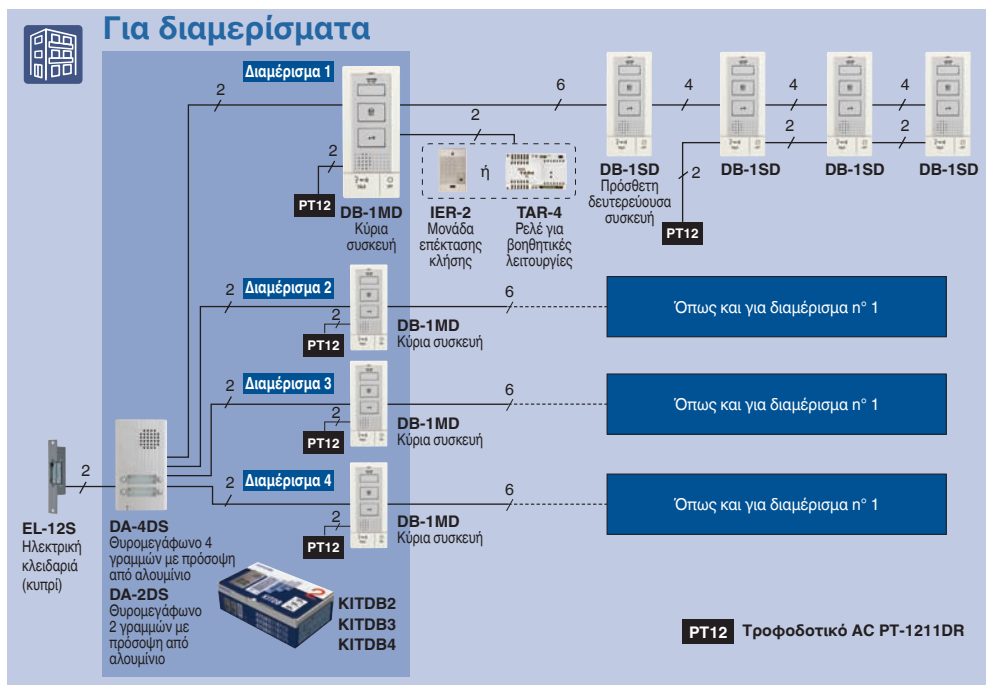

Θυροτηλέφωνα για κατοικίες & γραφεία

ΠΟΡΤΑ
1

ΔΩΜΑΤΙΑ
5

DB2INT

Θυροτηλέφωνο 2 συρμάτων - KIT με 2 εσωτερικές συσκευές

- Ίδιο με το το DBS-1AP 2 θυροτηλέφωνα
- Ανοικτή συνομιλία χωρίς ακουστικό
 - Αυτόματο άνοιγμα πόρτας (κυπρί) με τα ίδια 2 σύρματα, χωρίς πρόσθετο τροφοδοτικό
 - Ρύθμιση της έντασης του ήχου κλήσης, με δυνατότητα απενεργοποίησης (κόκκινο ενδεικτικό LED απενεργοποίησης ήχου κλήσης)
 - Βοηθητικό πλήκτρο (Ξερή επαφή) που απαιτεί δύο πρόσθετα σύρματα

Μέχρι και 5 θυροτηλέφωνα

Δυνατότητα επικοινωνίας με τους επισκέπτες από οποιοδήποτε δωμάτιο, με τη χρήση ενός από τα 5 θυροτηλέφωνα

ΠΟΡΤΑ
1

ΔΙΑΜΕΡΙΣΜΑ
4

KITDB2, KITDB3, KITDB4

KIT θυροτηλεφώνων 2 συρμάτων για 1~4 διαμερίσματα

- 2 καλώδια στο 1ο θυροτηλέφωνο του κάθε διαμερίσματος
- Αυτόματο άνοιγμα πόρτας (κυπρί) με τα ίδια 2 σύρματα, χωρίς πρόσθετο τροφοδοτικό
- Ανοικτή συνομιλία χωρίς ακουστικό
- Ρύθμιση της έντασης του ήχου κλήσης, με δυνατότητα απενεργοποίησης (κόκκινο ενδεικτικό LED απενεργοποίησης ήχου κλήσης)
- Βοηθητικό πλήκτρο (Ξερή επαφή) που απαιτεί δύο πρόσθετα σύρματα