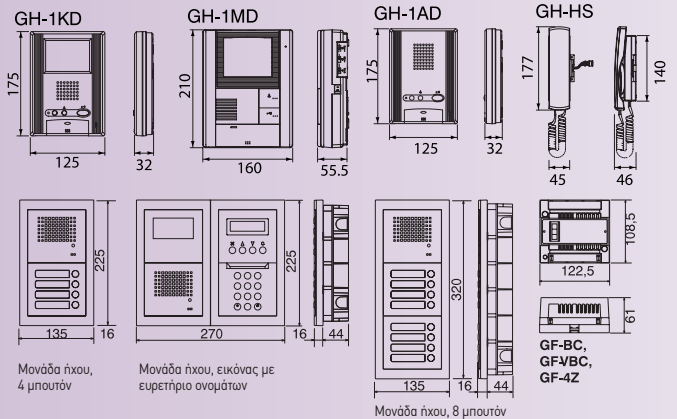

ΔΙΑΣΤΑΣΕΙΣ