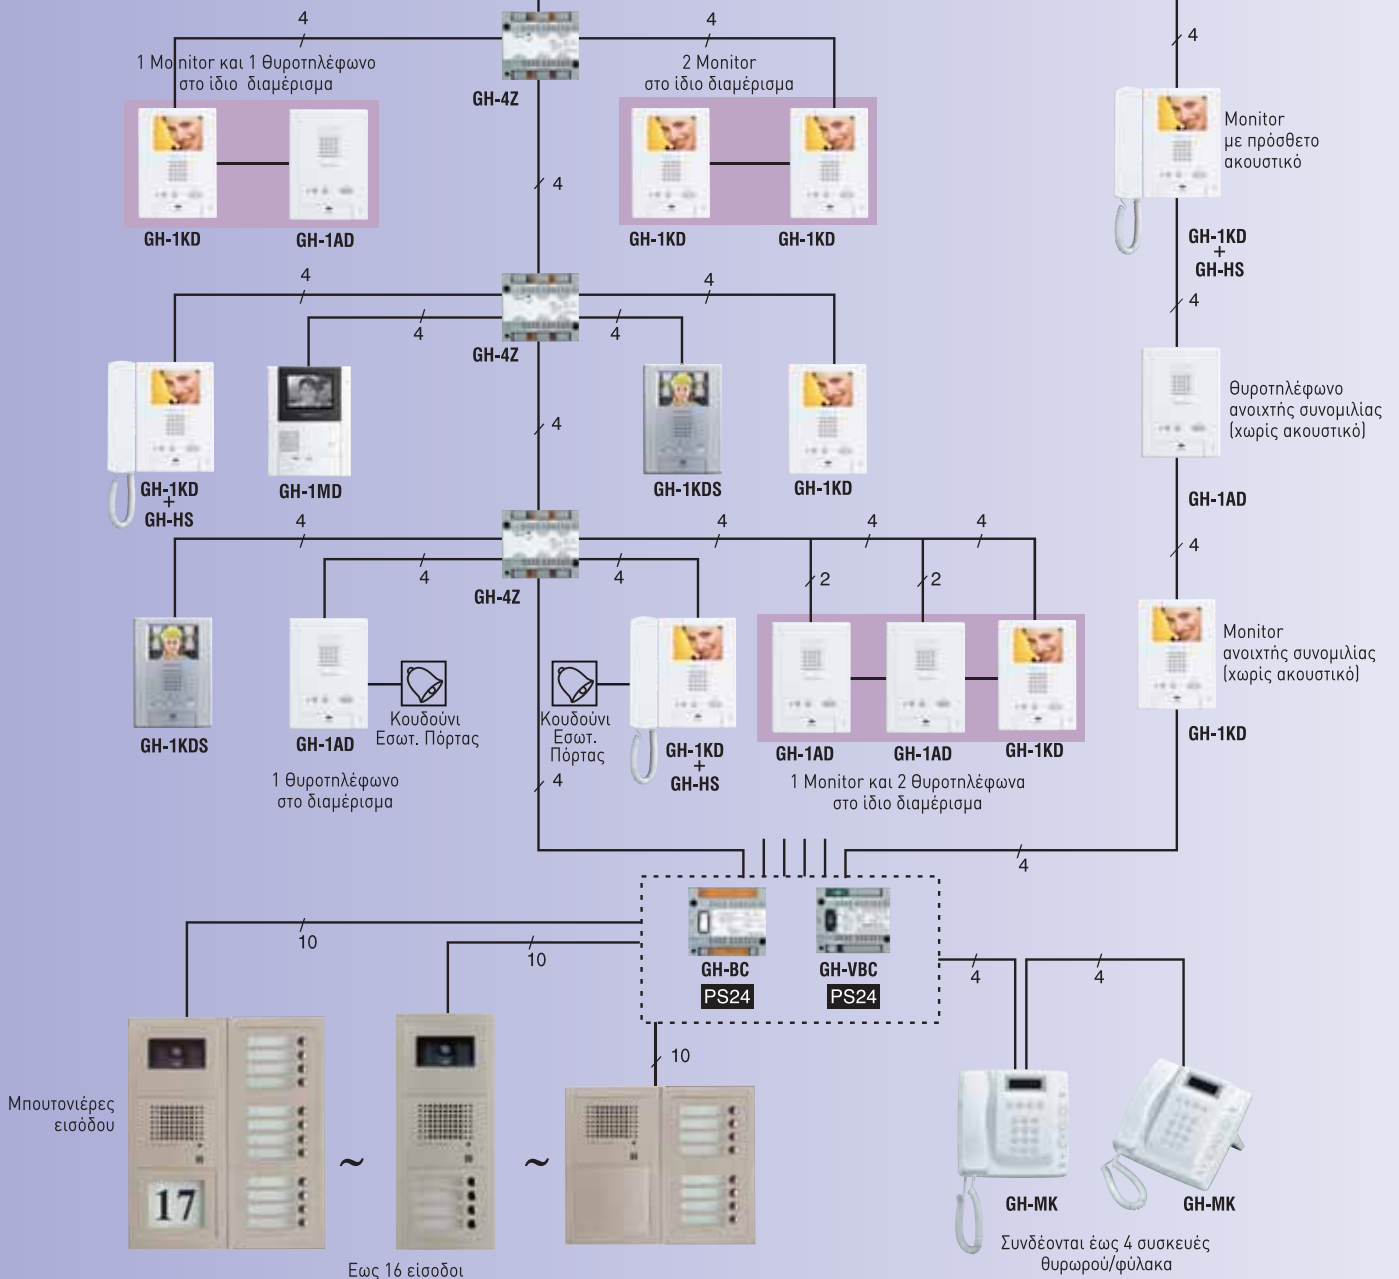

## ΧΩΡΗΤΙΚΟΤΗΤΑ

- Μέχρι 16 μπουτονιέρες εισόδου με εικόνα και ήχο ή μόνο ήχο, σε κάθε σύστημα.
- Μέχρι 4 συσκευές GH-1KD ή /και GH-1AD ανά διαμέρισμα.
- 25 monitors GH-1KD σε κάθε γραμμή καλωδίωσης
- 1 έως 4 συσκευές θυρωρού/φύλακα GH-MK ανά σύστημα.

## ΕΝΔΕΙΚΤΙΚΗ ΣΥΝΔΕΣΜΟΛΟΓΙΑ

Μαχ 25 συσκευές  
ανα γραμμή

## ΔΙΑΣΤΑΣΕΙΣ