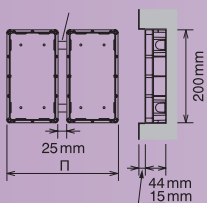

## ΕΝΔΕΙΚΤΙΚΗ ΣΥΝΔΕΣΜΟΛΟΓΙΑ

Μαχ 25 συσκευές  
ανα γραμμή

## ΔΙΑΣΤΑΣΕΙΣ ΚΟΥΤΙΩΝ ΕΝΤΟΙΧΙΣΜΟΥ

Κουτιά εντοιχισμού δύο μονάδων (X2)  
Σύνδεσμος απόστασης (2)

Κουτιά εντοιχισμού τριών μονάδων (X3)  
Σύνδεσμος απόστασης (έκαστο 2)

Η πρόσφυση του κουτιού εντοιχισμού δεν πρέπει να βρίσκεται σε βάθος μεγαλύτερο από 15mm