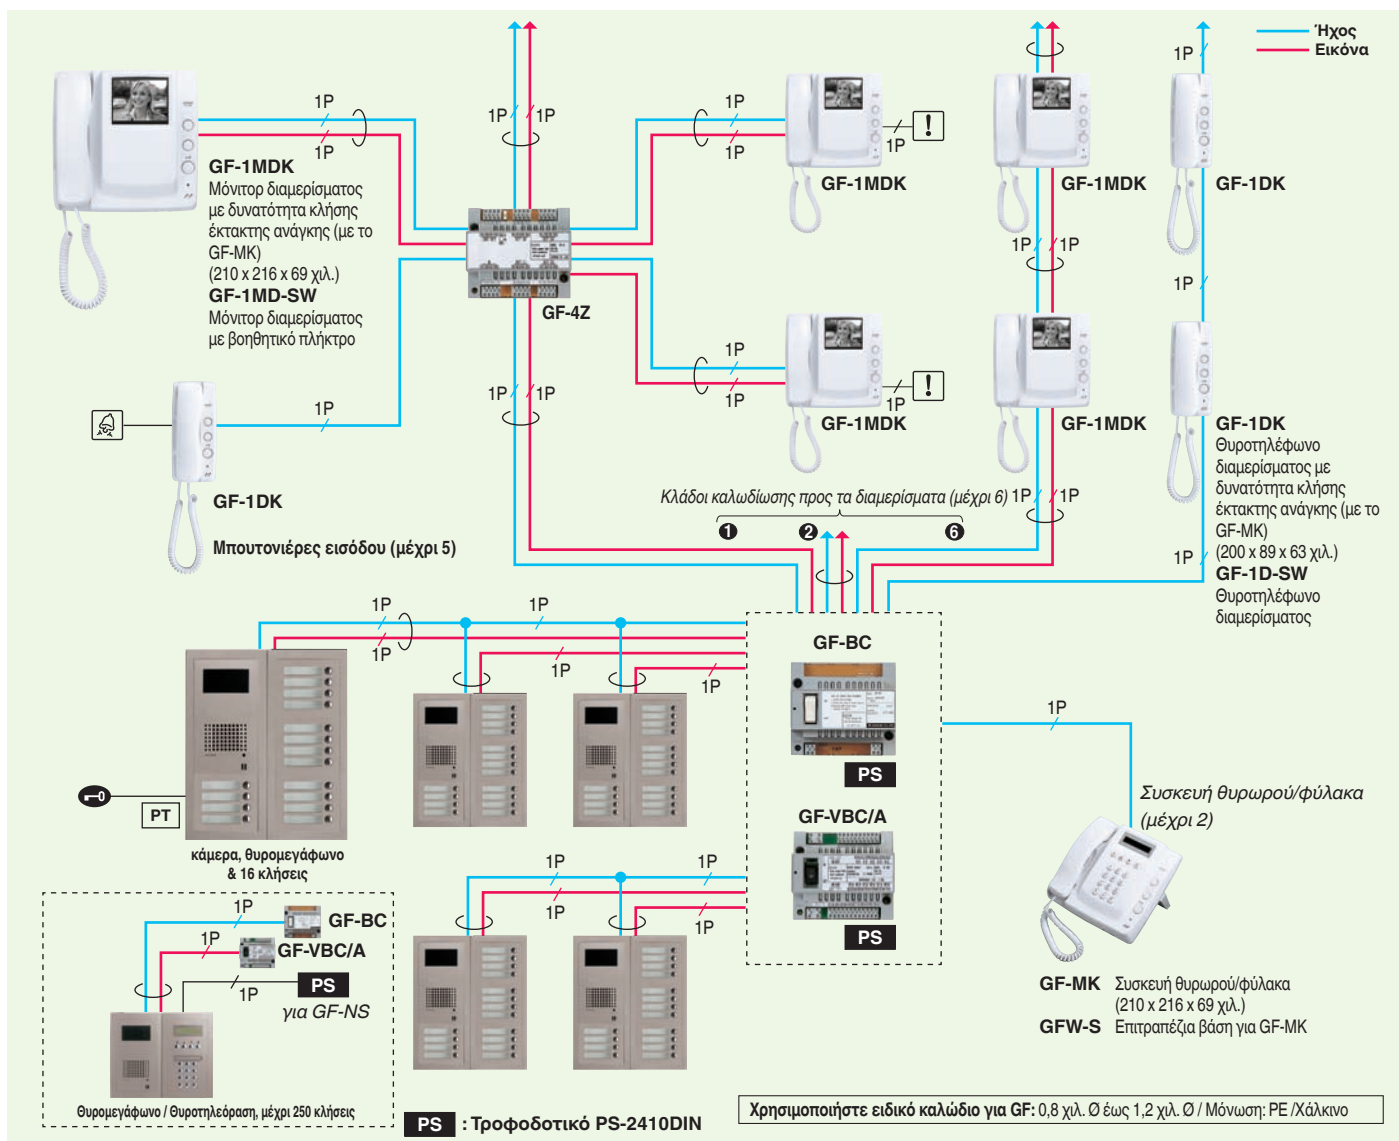

ΕΙΣΟΔΟΙ 5 ΘΥΡΩΡΕΙΑ 2 ΔΙΑΜ/ΤΑ 250

GF

Ασπρόμαυρη θυροτηλεόραση για πολυκατοικίες

Μικτό σύστημα θυροτηλεφώνων & ασπρόμαυρης θυροτηλεόρασης. Μπουτονιέρες εισόδου με πλήκτρα κλήσης ή ψηφιακό ευρετήριο ονομάτων.

- Μπουτονιέρα εισόδου πλήρως συναρμολογημένη.
- Αντιβανδαλιστική μπουτονιέρα από χυτό μέταλλο
- Ένα ή δύο θυροτηλέφωνα ανά διαμέρισμα
- Αυτόματο άνοιγμα πόρτας (κυπρί) και έλεγχος του φωτισμού της εξωτερικής εισόδου από το διαμέρισμα
- Διακόπτης απενεργοποίησης κουδούνισματος στο θυροτηλέφωνο
- Προαιρετική σύνδεση του κουδουνιού της πόρτας του διαμερισματος σε ένα θυροτηλέφωνο (με διαφορετικό κουδούνισμα)
- Εφεδρικό πλήκτρο βοηθητικής λειτουργίας στις συσκευές διαμερισματος
- Συνδυασμός θυροτηλεφώνων και θυροτηλεοράσεων στο ίδιο σύστημα, ή ακόμη και στο ίδιο διαμέρισμα
- Μέχρι 2 συσκευές θυρωρού για επικοινωνία με τις εισόδους και τα διαμερίσματα
- Μόνιτορ GF-1MDK και θυροτηλέφωνο GF-1DK με πλήκτρο έκτακτης ανάγκης για κλήση της συσκευής θυρωρού
- Καλωδίωση με 4 κοινά σύρματα, χωρίς επιστροφές, σε όλο το κτίριο
- Σύνδεση από μόνιτορ σε μόνιτορ ή μέσω κατανομών GF-4Z (μέχρι 6 ανά κλάδο)
- Δεν μπορούν να υλοποιηθούν και οι 2 τρόποι καλωδίωσης στον ίδιο κλάδο συρμάτων
- Χωρητικότητα 150 μόνιτορ ανά σύστημα (100 με πλήκτρα κλήσης). Επεκτείνεται στα 250 μόνιτορ με τη χρήση ενισχυτή GF-W-VBC.
  - Μέγιστο μήκος καλωδίου 150 μ. ανά κλάδο (μέχρι 25 μόνιτορ)
  - Αυξάνει τον αριθμό των κλάδων του συστήματος σε 12.

Εξαρτήματα συστήματος

GF-DA/B GF-DP Μονάδα ήχου Πρόσωση μονάδας ήχου	GF-nP πλήκτρα κλήσης n(1-4) (Φωτογραφία: GF-4P)	GF-NS/A Μονάδα ευρετηρίου ονομάτων με οθόνη LCD	GF-BP Κενή πρόσωση	GF-2F Πλαίσιο 2 μονάδων (225 x 135 x 16 χιλ.)	GF-3F Πλαίσιο 3 μονάδων (320 x 135 x 16 χιλ.)	GF-C καλώδιο σύνδεσης 80 εκ.
GF-VA GF-VP Μονάδα κάμερας Πρόσωση κάμερας	GF-SW Μονάδα πλήκτρων κλήσης	GF-NSP Πρόσωση ευρετηρίου LCD	GF-AD Μονάδα διεύθυνσης	GF-2B Κουτί εντοιχισμού για το GF-2F (200 x 110 x 44 χιλ.)	GF-3B Κουτί εντοιχισμού για το GF-3F (295 x 110 x 44 χιλ.)	GF-nBA Επίτοιχη μπουτονιέρα
GF-BC Κεντρικός ενισχυτής ήχου, μονάδες DIN 7 (109 x 123 x 61 χιλ.)	GF-AC πληκτρολόγιο ελέγχου πρόσβασης	GF-10K GF-10KP Μονάδα ψηφιακού πληκτρολογίου Πρόσωση ψηφιακού πληκτρολογίου	GF-AP Πρόσωση μονάδας διεύθυνσης	GF-W-LD Adaptor μεγάλων αποστάσεων, μονάδες DIN 7 (109 x 123 x 61 χιλ.)	GF-W-VBC Εκτεταμένη μονάδα ελέγχου θυροτηλεόρασης, μονάδες DIN 7 (109 x 123 x 61 χιλ.)	GF-nHA Γείσο μπουτονιέρας
						GF-nHBA Κουτί με γείσο για επίτοιχη μπουτονιέρα
						PS-2410DIN Τροφοδοτικό