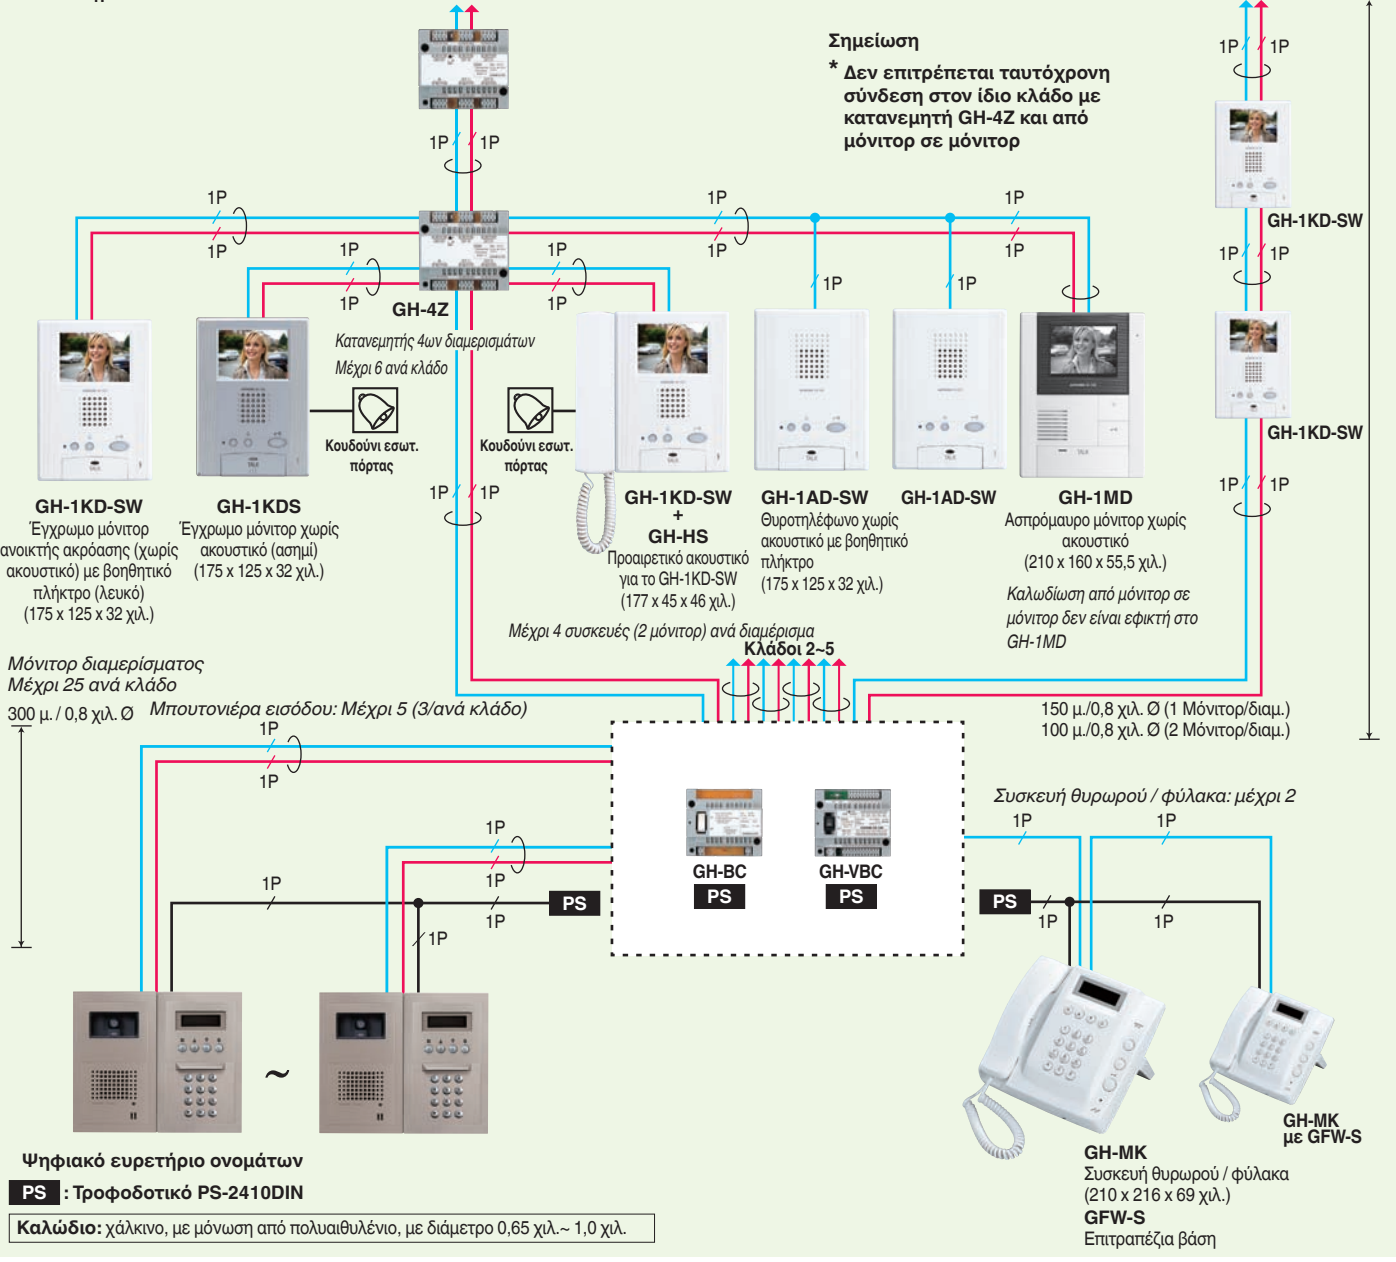

ΕΙΣΟΔΟΙ
5

ΘΥΡΩΡΕΙΑ
2

ΔΙΑΜ/ΤΑ
48

GH - βασικό σύστημα

Έγχρωμη θυροτηλεόραση χωρίς ακουστικό

1P (Ζευγάρι ήχου)
1P (Ζευγάρι εικόνας)
1P

Σχέδιο καλωδίωσης με GH-4Z
Κλάδος Αρ. 1

Καλωδίωση από μόνιτορ σε μόνιτορ
Κλάδος Αρ. 6

Σημείωση
* Δεν επιτρέπεται ταυτόχρονη σύνδεση στον ίδιο κλάδο με κατανεμητή GH-4Z και από μόνιτορ σε μόνιτορ

Θυροτηλεόραση για πολυκατοικίες

Αναγνωρίστε τους επισκέπτες στην έγχρωμη οθόνη υψηλής ευκρίνειας και μιλήστε τους χωρίς χειρισμό. Εύκολη εγκατάσταση και προγραμματισμός

Μόνιτορ διαμερίσματος

- Επιλογή από 5 συσκευές διαμ/τος: έγχρωμο μόνιτορ χωρίς ακουστικό (λευκό), έγχρωμο μόνιτορ χωρίς ακουστικό (ασπ/μ), ασπρόμαυρο μόνιτορ χωρίς ακουστικό, θυροτηλέφωνο χωρίς ακουστικό και έγχρωμο μόνιτορ με πρόσθετο ακουστικό (λευκό)
- Έως και 4 μόνιτορ ανά διαμέρισμα
- Δυνατότητα αυτόκλήσης (παρακολούθηση της εισόδου)
- Αυτόματη (χωρίς χειρισμό) ή χειροκίνητη συνομιλία (πατά για ομιλία / αφήνω για ακρόαση)
- Δυνατότητα σύνδεσης εξωτερικής μονάδας σήματος στους σταθμούς διαμερισμάτων/θυρωρείου μέσω πρόσθετου ρελέ
- Εφεδρικό πλήκτρο βοηθητικής λειτουργίας στις συσκευές διαμερισμάτων/θυρωρείου
- Μεταφορά κλήσης έκτακτης ανάγκης στο σταθμό θυρωρείου

Συσκευή θυρωρού / φύλακα

- Δυνατότητα μεταφοράς κλήσεων στις συσκευές θυρωρού / φύλακα
- Καταγραφή μέχρι και 20 αναπάντητων κλήσεων προς τον θυρωρό / φύλακα

Εξαρτήματα συστήματος

GH-DP Πρόσψη μονάδας ήχου GH-DA/A Μονάδα ήχου	GF-1P Πρόσψη με 1 πλήκτρο κλήσης GH-SW Μονάδα πλήκτρων κλήσης	GF-3P Πρόσψη με 3 πλήκτρο κλήσης GH-SW Μονάδα πλήκτρων κλήσης	GF-AC Μονάδα ηλεκτρολογίου συστήματος ελέγχου πρόσβασης	GF-NSP Πρόσψη ψηφιακού ευρετηρίου GH-NS Ψηφιακό ευρετήριο ονομάτων Μονάδα οθόνης	GF-AP Πρόσψη μονάδας διεύθυνσης GH-AD Μονάδα διεύθυνσης
GF-VP Πρόσψη κάμερας GH-VA Μονάδα κάμερας	GF-2P Πρόσψη με 2 πλήκτρα κλήσης GH-SW Μονάδα πλήκτρων κλήσης	GF-4P Πρόσψη με 4 πλήκτρα κλήσης GH-SW Μονάδα πλήκτρων κλήσης	GF-10KP Πρόσψη ψηφιακού πληκτρολογίου 10 πλήκτρων GH-10K Μονάδα ψηφιακού πληκτρολογίου	GF-BP Κενή πρόσψη	