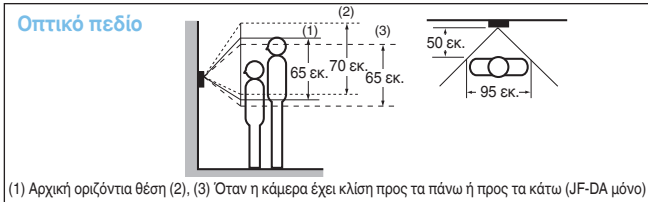

Εργονομικός σχεδιασμός. Ανοικτή συνομιλία και επικοινωνία χωρίς ακουστικό

- 1 μπουτονιέρα εισόδου & 2 μόνιτορ (3,5"), ενδοεπικοινωνία μεταξύ των μόνιτορ δεν είναι εφικτή
- Ανοικτή ακρόαση και συνομιλία, αυτόματη ενεργοποίηση με φωνή
- Μοντέρνα σχεδίαση & λεπτή γραμμή, με πάχος μόνο 27 χιλ.
- Αντιβανδαλιστικές μπουτονιέρες εισόδου (κάμερες)
- Φωτισμός με LED λευκού χρώματος που ενεργοποιούνται αυτόματα σε συνθήκες χαμηλού φωτισμού
- Άμεση ενεργοποίηση του μόνιτορ κατά την κλήση
- Οπτική και ακουστική παρακολούθηση της εισόδου χωρίς να προηγηθεί κλήση (αυτόκληση)
- Δυνατότητα συνομιλίας με το πάτημα του πλήκτρου TALK
- Ενδεικτικό LED ομίλιας, κόκκινου χρώματος
- Θυροτηλέφωνο χωρίς ακουστικό (JF-1SD)
- Πλήκτρο βοηθητικής λειτουργίας & ρύθμιση πλήκτρου TALK