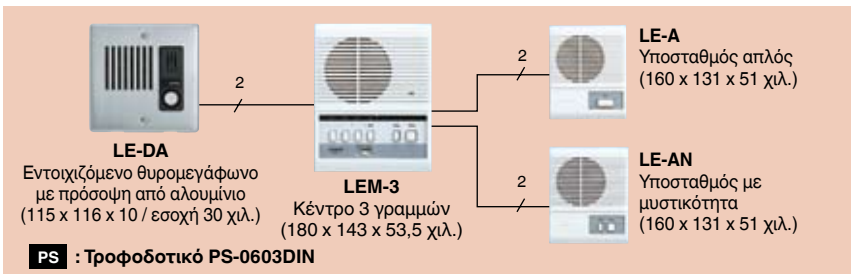

Σύστημα μικρής χωρητικότητας

- 1ας ή 3ων γραμμών
- Συμβατό με οποιοδήποτε υποσταθμό της σειράς LE
- Ρύθμιση έντασης ομιλίας

Εξαρτήματα

LEF

Ενδοεπικοινωνία μεγαφωνικού τύπου - μεγάλης χωρητικότητας