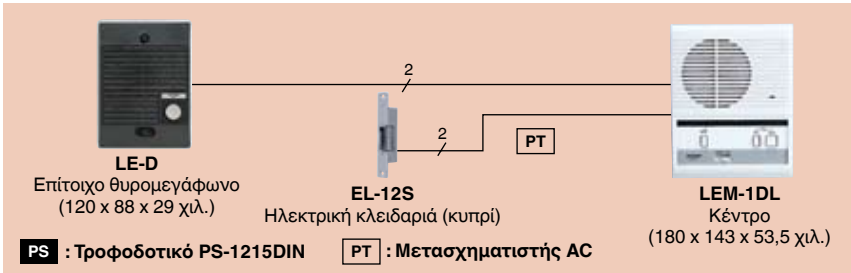

LEM-1DL

Ενδοεπικοινωνία μεγαφωνικού τύπου & άνοιγμα πόρτας

Για 1 πόρτα προς 1 εσωτερικό χώρο

- Αμφίδρομη κλήση και ομιλία
- Αυτόματο άνοιγμα πόρτας (κουπί)
- Ρύθμιση έντασης ήχου κλήσης & ομιλίας
- Τροφοδοσία με AC 12-16V ή DC 12-24V

LEM

Ενδοεπικοινωνία μεγαφωνικού τύπου