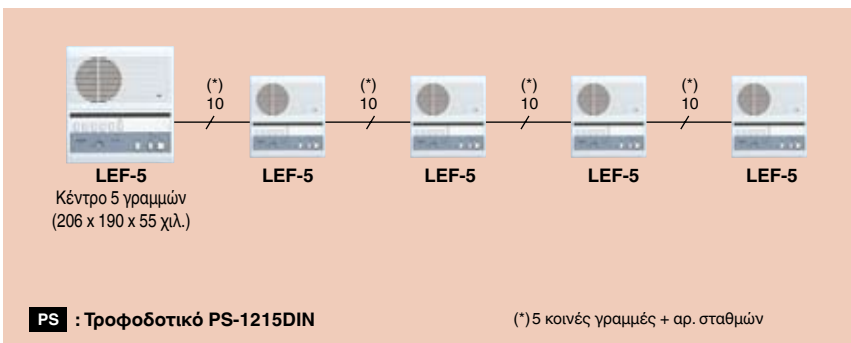

Μικτή σύνδεση κέντρων & υποσταθμών

- Κέντρα 3, 5 και 10 γραμμών. Επιλεκτική κλήση, παρακολούθηση και προαιρετική γενική κλήση (All Call)
- Μεγάλη επιλογή διαφορετικών υποσταθμών
- Ομιλία με τη χρήση πλήκτρου στο κέντρο και ανοικτή συνομιλία χωρίς χειρισμό στους υποσταθμούς
- Ήχος κλήσης και LED ένδειξης κλήσης στο κέντρο

Εξαρτήματα

LEF-C

Ενδοεπικοινωνία μεγαφωνικού τύπου - ημιεντοιχιζόμενη