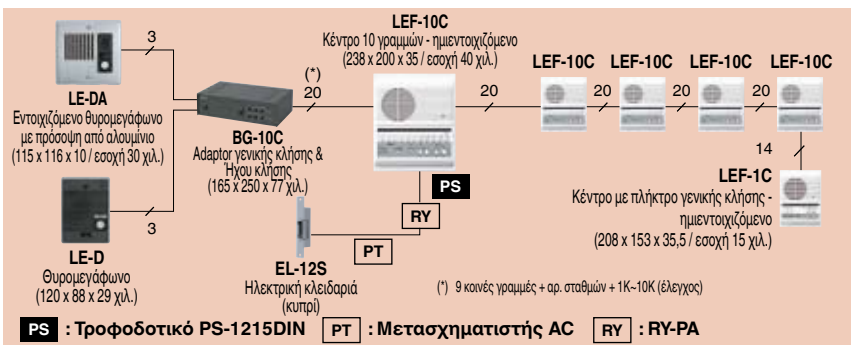

Ανοικτή επικοινωνία επιλεκτικής κλήσης με μουσική και αυτόματο άνοιγμα πόρτας

- Μπορεί να συνδυαστεί με σύστημα μουσικής
- Επιτρέπει μικτή σύνδεση κέντρων και υποσταθμών
- Ρύθμιση έντασης ήχου μουσικής σε όλα τα κέντρα
- Πλήκτρο γενικής κλήσης σε όλα τα κέντρα * (* απαιτεί ενισχυτή BG-10C)
- Δευτερεύουσα συσκευή LEF-1C για φωνητική επικοινωνία με την πόρτα και για γενική κλήση
- Αυτόματο άνοιγμα πόρτας στα κέντρα 5 και 10 γραμμών και LEF-1C
- Ενισχυτής BG-10C για λειτουργία γενικής κλήσης

Εξαρτήματα

Υποσταθμοί και βοηθητικές συσκευές LE

LE-DA Εντοιχιζόμενο θυρομεγάφωνο με πρόσοψη από αλουμίνιο (115 x 116 x 10 / εσοχή 30 χιλ.)	LE-D Επίτοιχο θυρομεγάφωνο (120 x 88 x 29 χιλ.)	LE-A Επίτοιχο υποσταθμός (160 x 131 x 51 χιλ.)	LE-A3 Υποσταθμός 3ων γραμμών LE-AN3 με μυστικότητα (180 x 143 x 53,5 χιλ.)	LEW-5, LEW-10, LEW-10S Ρεγκλέτα για επιτραπέζια τοποθέτηση	LEDI Επίτοιχο θυροηλεκτρόφωνο από ανοξείδωτο ατσάλι
EL-12S Ηλεκτρική κλειδαριά (κουπί)	LE-DL Επίτοιχο θυρομεγάφωνο (175 x 120 x 25,5 χιλ.)	LE-AN Επίτοιχο υποσταθμός με μυστικότητα (160 x 131 x 51 χιλ.)	LEF-1C Κέντρο με πλήκτρο γενικής κλήσης - ημιεντοιχιζόμενο (208 x 153 x 35,5 / εσοχή 15 χιλ.)	RY-PA Ρελέ αυτόματου ανοίγματος πόρτας	LEDIE εντοιχιζόμενο θυρομεγάφωνο από ανοξείδωτο ατσάλι