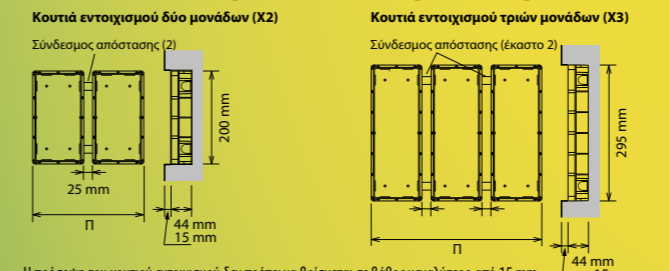

## ΔΙΑΣΤΑΣΕΙΣ ΚΟΥΤΙΩΝ ΕΝΤΟΙΧΙΣΜΟΥ

Κουτιά εντοιχισμού	1 σειρά	2 σειρές	3 σειρές	4 σειρές	5 σειρές	6 σειρές	7 σειρές	8 σειρές	9 σειρές
Π (mm)	110	245	380	515	650	785	920	1055	1190