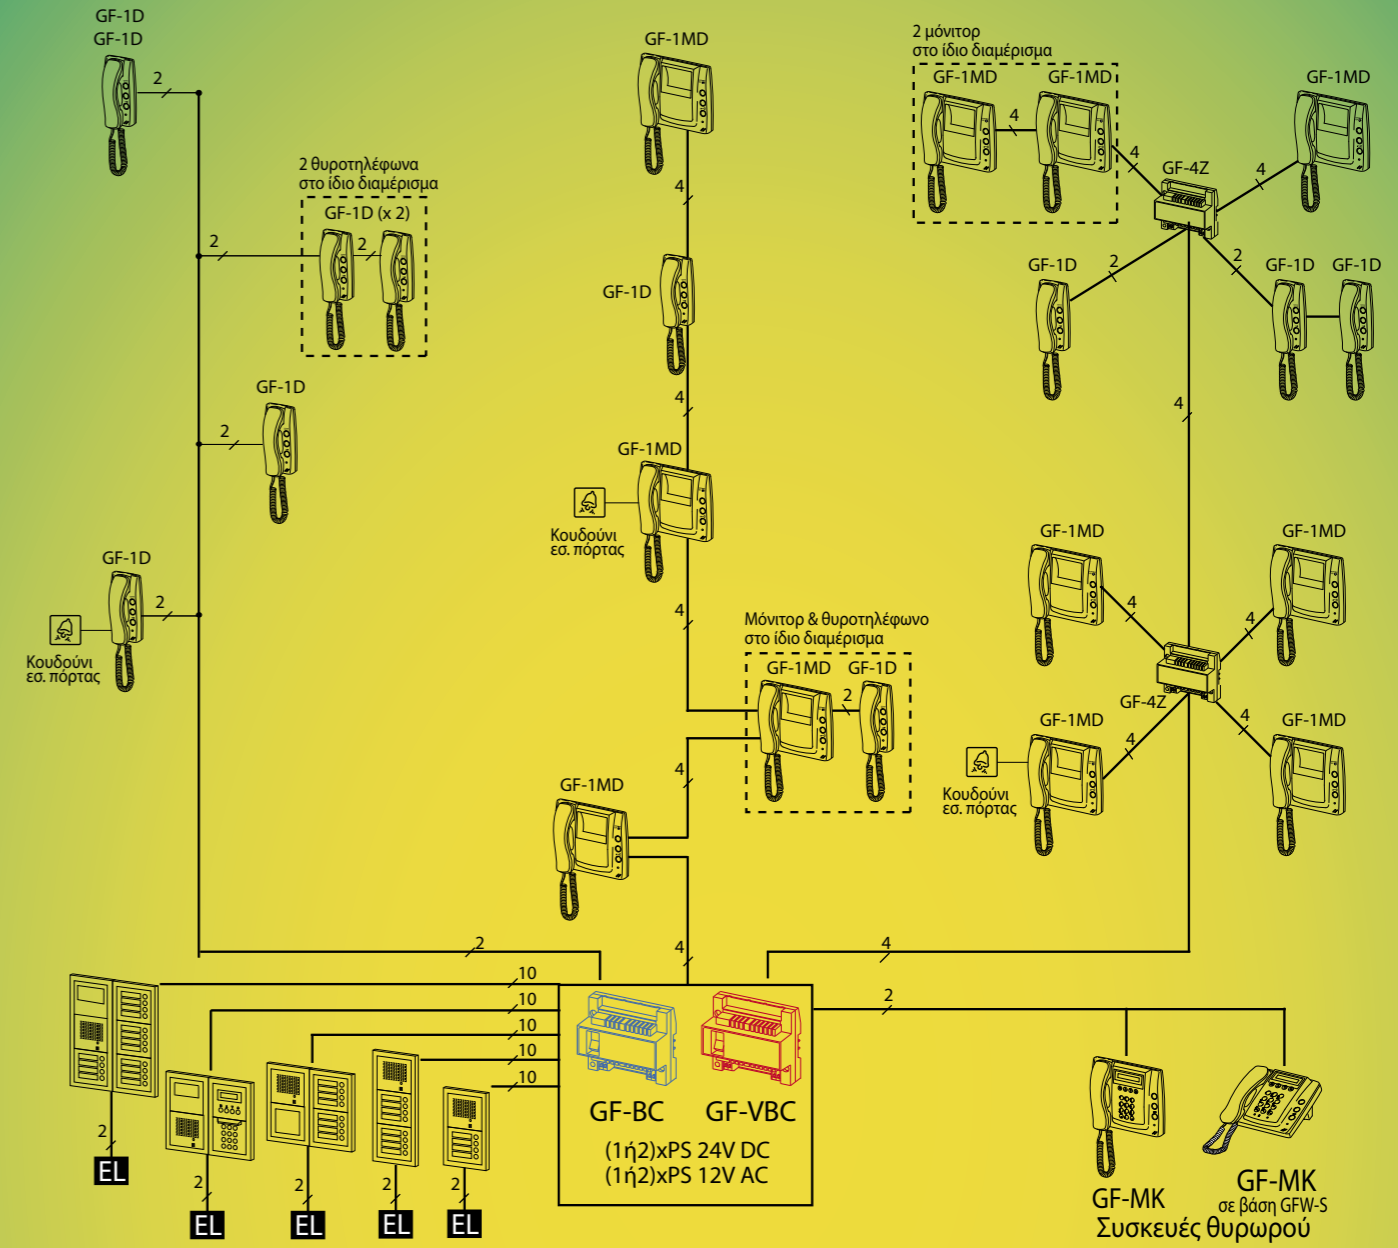

## ΚΥΡΙΑ ΧΑΡΑΚΤΗΡΙΣΤΙΚΑ

- Κατάλληλο για πολυκατοικίες από 2 έως 150 διαμερίσματα
- Καλύπτει μέχρι 5 εισόδους του ίδιου κτιρίου
- Μέχρι 2 μόνιτορ ή/και θυροτηλέφωνα ανά διαμέρισμα
- Δυνατότητα μικτού συστήματος: με όλους τους πιθανούς συνδυασμούς monitor και απλών θυροτηλεφώνων! (monitor σε μερικά διαμερίσματα και απλά θυροτηλέφωνα στα υπόλοιπα)
- Καλωδίωση με 2 ή 4 σύρματα χωρίς επιστροφές, για εύκολη τοποθέτηση σε σύγχρονα κτίρια ή αντικατάσταση σε παλαιές πολυκατοικίες.
- Αντιβανδαλιστική μπουτονιέρα εισόδου:
  - ✓ από χυτό μέταλλο υψηλής αντοχής,
  - ✓ επίτοιχη ή εντοιχιζόμενη,
  - ✓ με φωτιζόμενα πλήκτρα κλήσης
  - ✓ πλήρως συναρμολογούμενη
- Θυροτηλέφωνα ή monitor για τα διαμερίσματα:
  - ✓ Με μοντέρνο και εργονομικό σχεδιασμό
  - ✓ Επίτοιχης τοποθέτησης – χωρίς σκαψίματα στα διαμερίσματα
  - ✓ Ρύθμιση έντασης κουδουνίσματος και δυνατότητα σίγασης του ήχου κλήσης
  - ✓ Ρύθμιση φωτεινότητας της οθόνης
  - ✓ Πλήκτρο για πρόσθετες λειτουργίες, όπως ενεργοποίηση ενός φωτισμού στην είσοδο.
  - ✓ Λευκού χρώματος από άκαυστο πλαστικό μεγάλης αντοχής.
- Μυστικότητα στην κλήση: όταν το σύστημα είναι κατειλημμένο από έναν ένοικο, οι υπόλοιποι ένοικοι δεν έχουν την δυνατότητα να ακούσουν τις συνομιλίες ή να παρακολουθήσουν την είσοδο.
- Δυνατότητα σύνδεσης και του ηλεκτρικού κουδουνιού της εσωτερικής πόρτας του κάθε διαμερίσματος.

## ΔΙΑΣΤΑΣΕΙΣ ΚΟΥΤΙΩΝ ΕΝΤΟΙΧΙΣΜΟΥ

Κουτιά εντοιχισμού	1 σειρά	2 σειρές	3 σειρές	4 σειρές	5 σειρές	6 σειρές	7 σειρές	8 σειρές	9 σειρές
Π (mm)	110	245	380	515	650	785	920	1055	1190

## ΔΙΑΣΤΑΣΕΙΣ