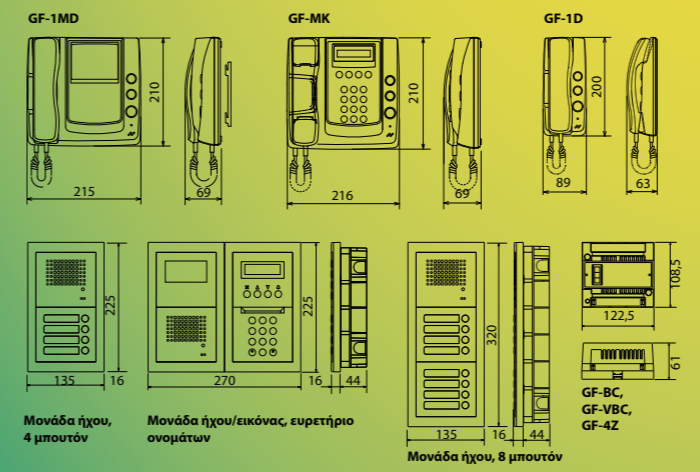

## EXTRA ΔΥΝΑΤΟΤΗΤΕΣ

- Συσκευή θυρωρού για επικοινωνία με τα διαμερίσματα και τις εισόδους (μέχρι 2 συσκευές)
- Δυνατότητα προσαρμογής στην μπουτονιέρα αριθμητικού πληκτρολογίου πρόσβασης για τους ενοίκους (access control)
- Ψηφιακό ευρετήριο ονομάτων για κτίρια με μεγάλο αριθμό διαμερισμάτων.

## ΔΙΑΣΤΑΣΕΙΣ ΚΟΥΤΙΩΝ ΕΝΤΟΙΧΙΣΜΟΥ

Κουτιά εντοιχισμού	1 σειρά	2 σειρές	3 σειρές	4 σειρές	5 σειρές	6 σειρές	7 σειρές	8 σειρές	9 σειρές
Π (mm)	110	245	380	515	650	785	920	1055	1190

## ΔΙΑΣΤΑΣΕΙΣ