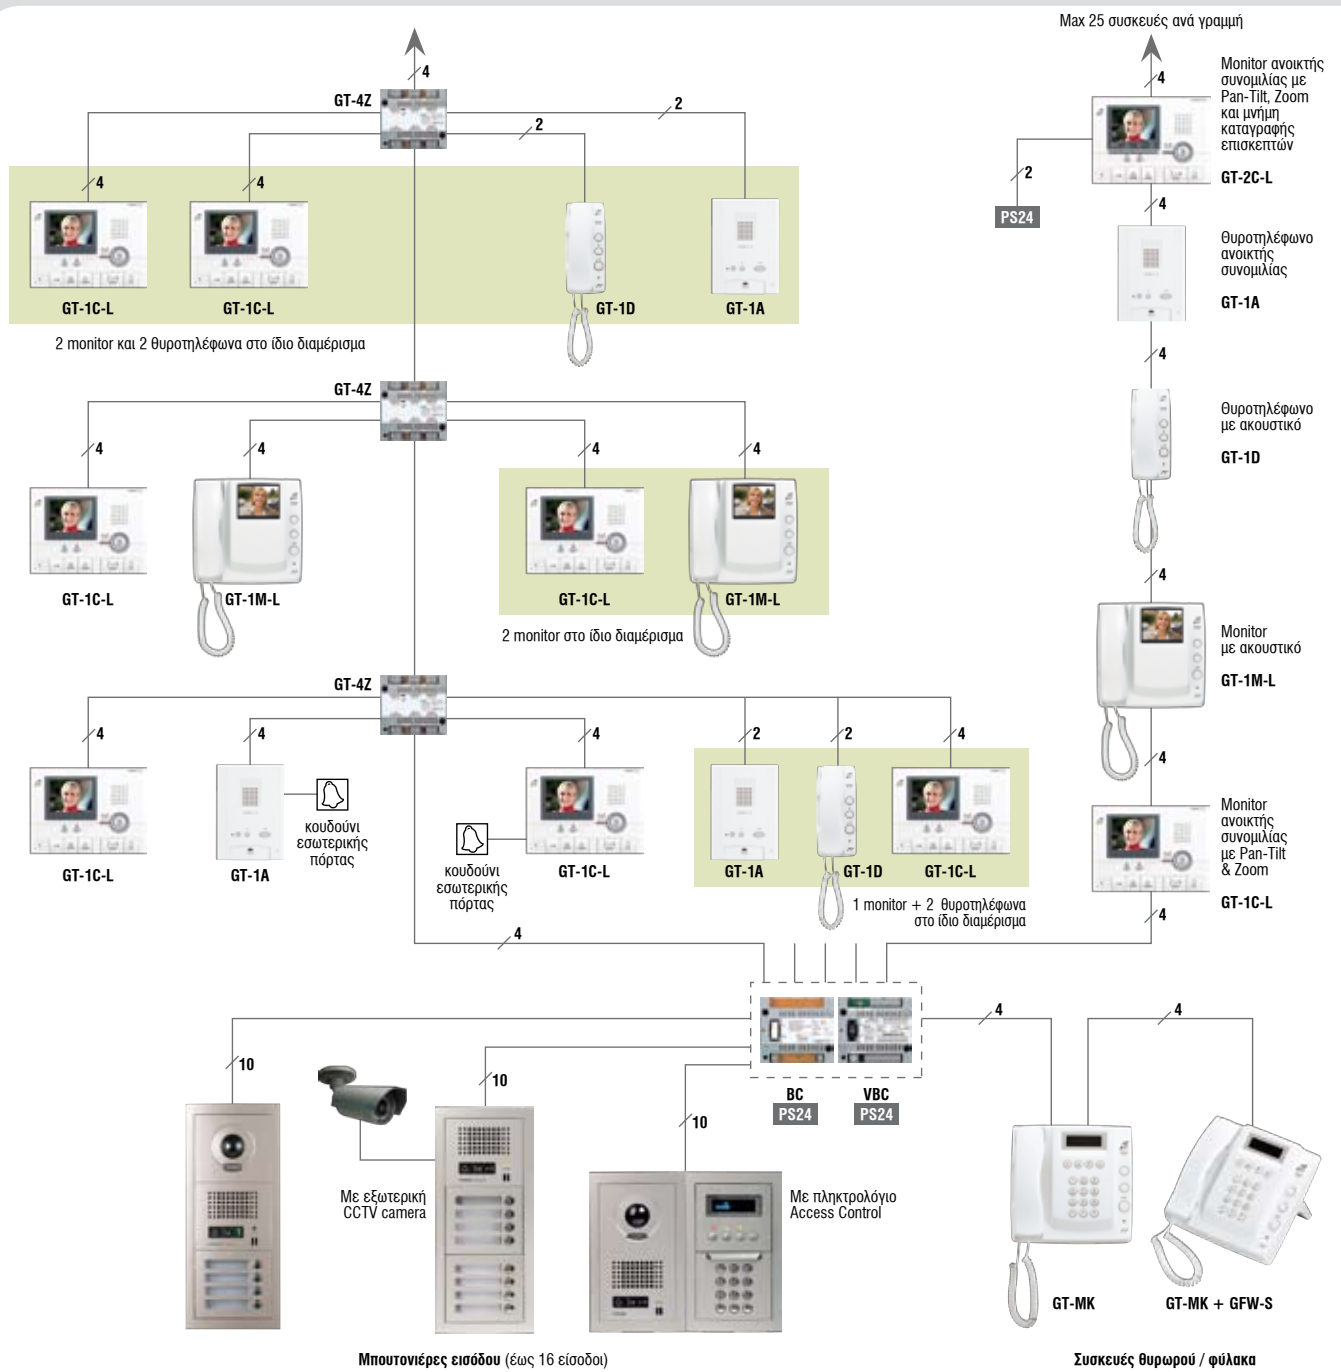

- Έγχρωμη κάμερα υψηλής ευκρίνειας (high definition).
- Πρωτοποριακός ευρυγώνιος φακός μεταβλητής εστίασης, για πανοραμική εικόνα της εισόδου και κάλυψη εύρους οπτικής γωνίας 170° οριζόντια και 100° κατακόρυφα.
- Ενσωματωμένα LED αυτόματης ενεργοποίησης σε συνθήκες χαμηλού φωτισμού, για τον καλύτερο φωτισμό του επισκέπτη σε κοντινή απόσταση και την άριστη απόδοση της εικόνας στα μόνιτορ.
- Ειδική σήμανση και ηχητική καθοδήγηση για άτομα με δυσκολία στην όραση και την ακοή. Τα ειδικά φωτεινά γραφήματα και τα ηχητικά μηνύματα που μεταδίδονται από την μπουτονιέρα εισόδου υποδεικνύουν στον επισκέπτη την κατάσταση λειτουργίας του συστήματος (κλήση - ομιλία - άνοιγμα πόρτας).
- Δυνατότητα προσαρμογής στη μπουτονιέρα αριθμητικού πληκτρολογίου ελέγχου πρόσβασης (access control) ή μονάδας ελέγχου πρόσβασης με κάρτες εγγύτητας (proximity) για τη διευκόλυνση της πρόσβασης των ενοίκων χωρίς τη χρήση κλειδιών.
- Αντιβανδαλιστική κατασκευή από χυτό μέταλλο υψηλής αντοχής.
- Επίτοιχες ή εντοιχιζόμενες.
- Σε 3 αποχρώσεις: ασημί, χρυσαφί, χρωμίου.

170°

Διπλάσιο εύρος οπτικού ελέγχου από τις συμβατικές θυροτηλεοράσεις.

Ενσωματωμένα LED αυτόματης ενεργοποίησης σε συνθήκες χαμηλού φωτισμού.

Κλήση σε εξέλιξη

Παρακαλώ μιλήστε τώρα

Πόρτα ανοιχτή

Ειδική σήμανση και ηχητική καθοδήγηση για άτομα με δυσκολία στην όραση και την ακοή.

Σχεδιάγραμμα συνδεσμολογίας

Χωρητικότητα Συστήματος & Τεχνικές Προδιαγραφές

Μέχρι 16 μπουτονιέρες εισόδου με εικόνα και ήχο ή μόνο ήχο.
Μέχρι 4 εσωτερικές συσκευές ανά διαμέρισμα.
25 μόνιτορ ανά γραμμή καλωδίωσης.
1 έως 4 συσκευές θωρακού / φύλακα.
Δυνατότητα σύνδεσης στο ίδιο πλήκτρο κλήσης εσωτερικών συσκευών από διαφορετικά διαμερίσματα (max 4).
Αποσπόμενες επαφές σύνδεσης καλωδίων για ευκολότερη τοποθέτηση.