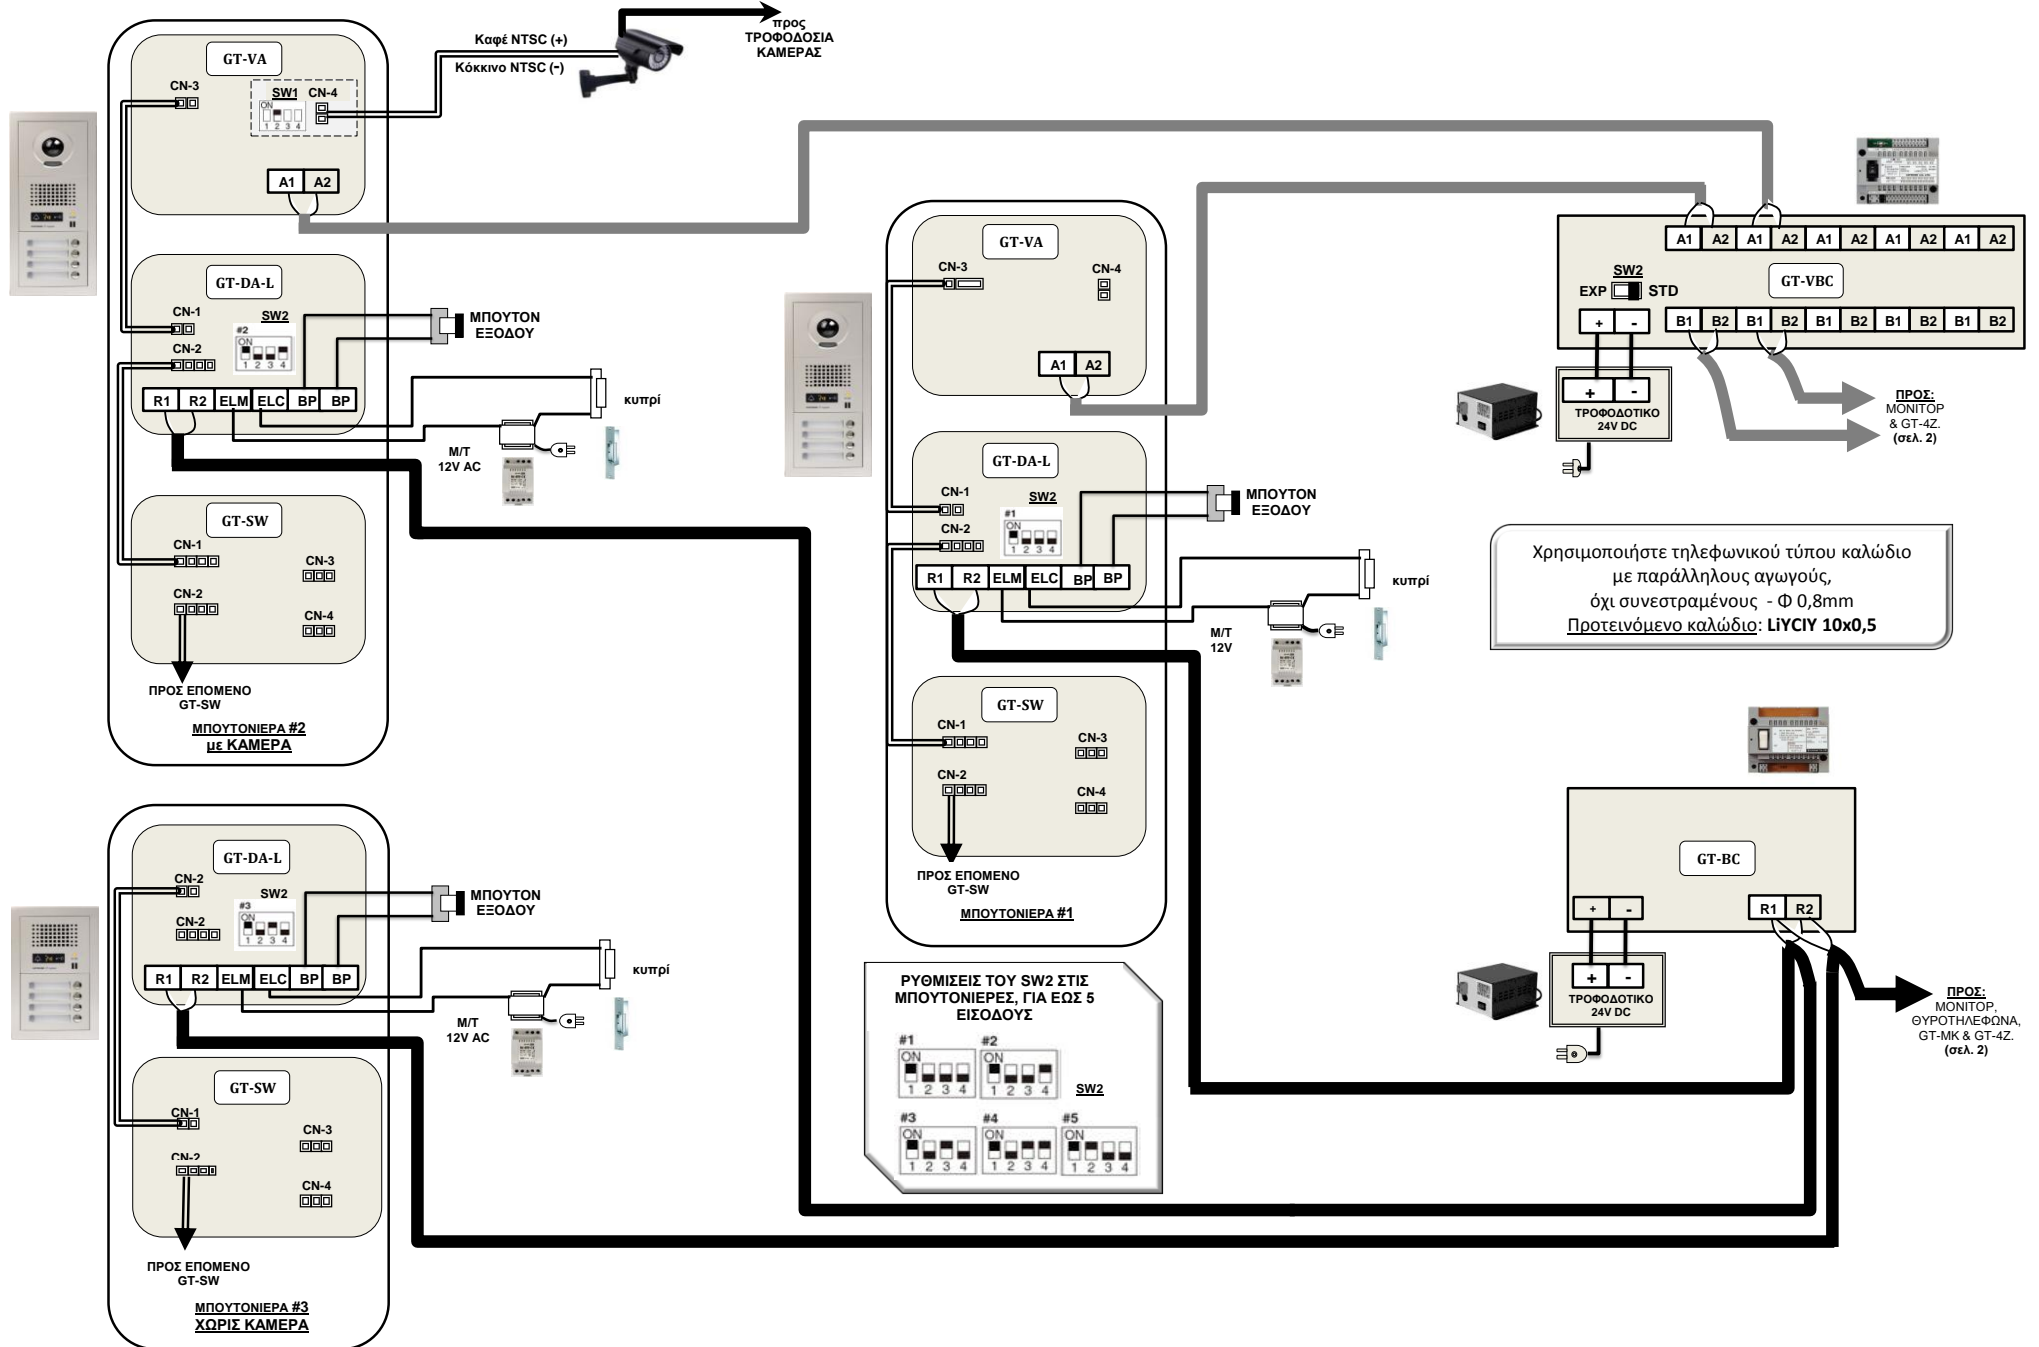

Συνδεσμολογία θυροτηλεόρασης πολυκατοικίας, σειρά GT.  
(ΣΧΕΔΙΟ 1: Είσοδοι προς Κεντρικές Μονάδες).

Συνδεσμολογία θυροτηλεόρασης πολυκατοικίας, σειρά GT.  
(ΣΧΕΔΙΟ 2: Κεντρικές μονάδες προς Διαμερίσματα).

Χρησιμοποιήστε τηλεφωνικού τύπου καλώδιο με παράλληλους αγωγούς, όχι συνεστραμένους - Φ 0,8mm  
Προτεινόμενο καλώδιο: LiYCIY 10x0,5

**Συνδεσμολογία θυροτηλεφώνων πολυκατοικίας, σειρά GT.**