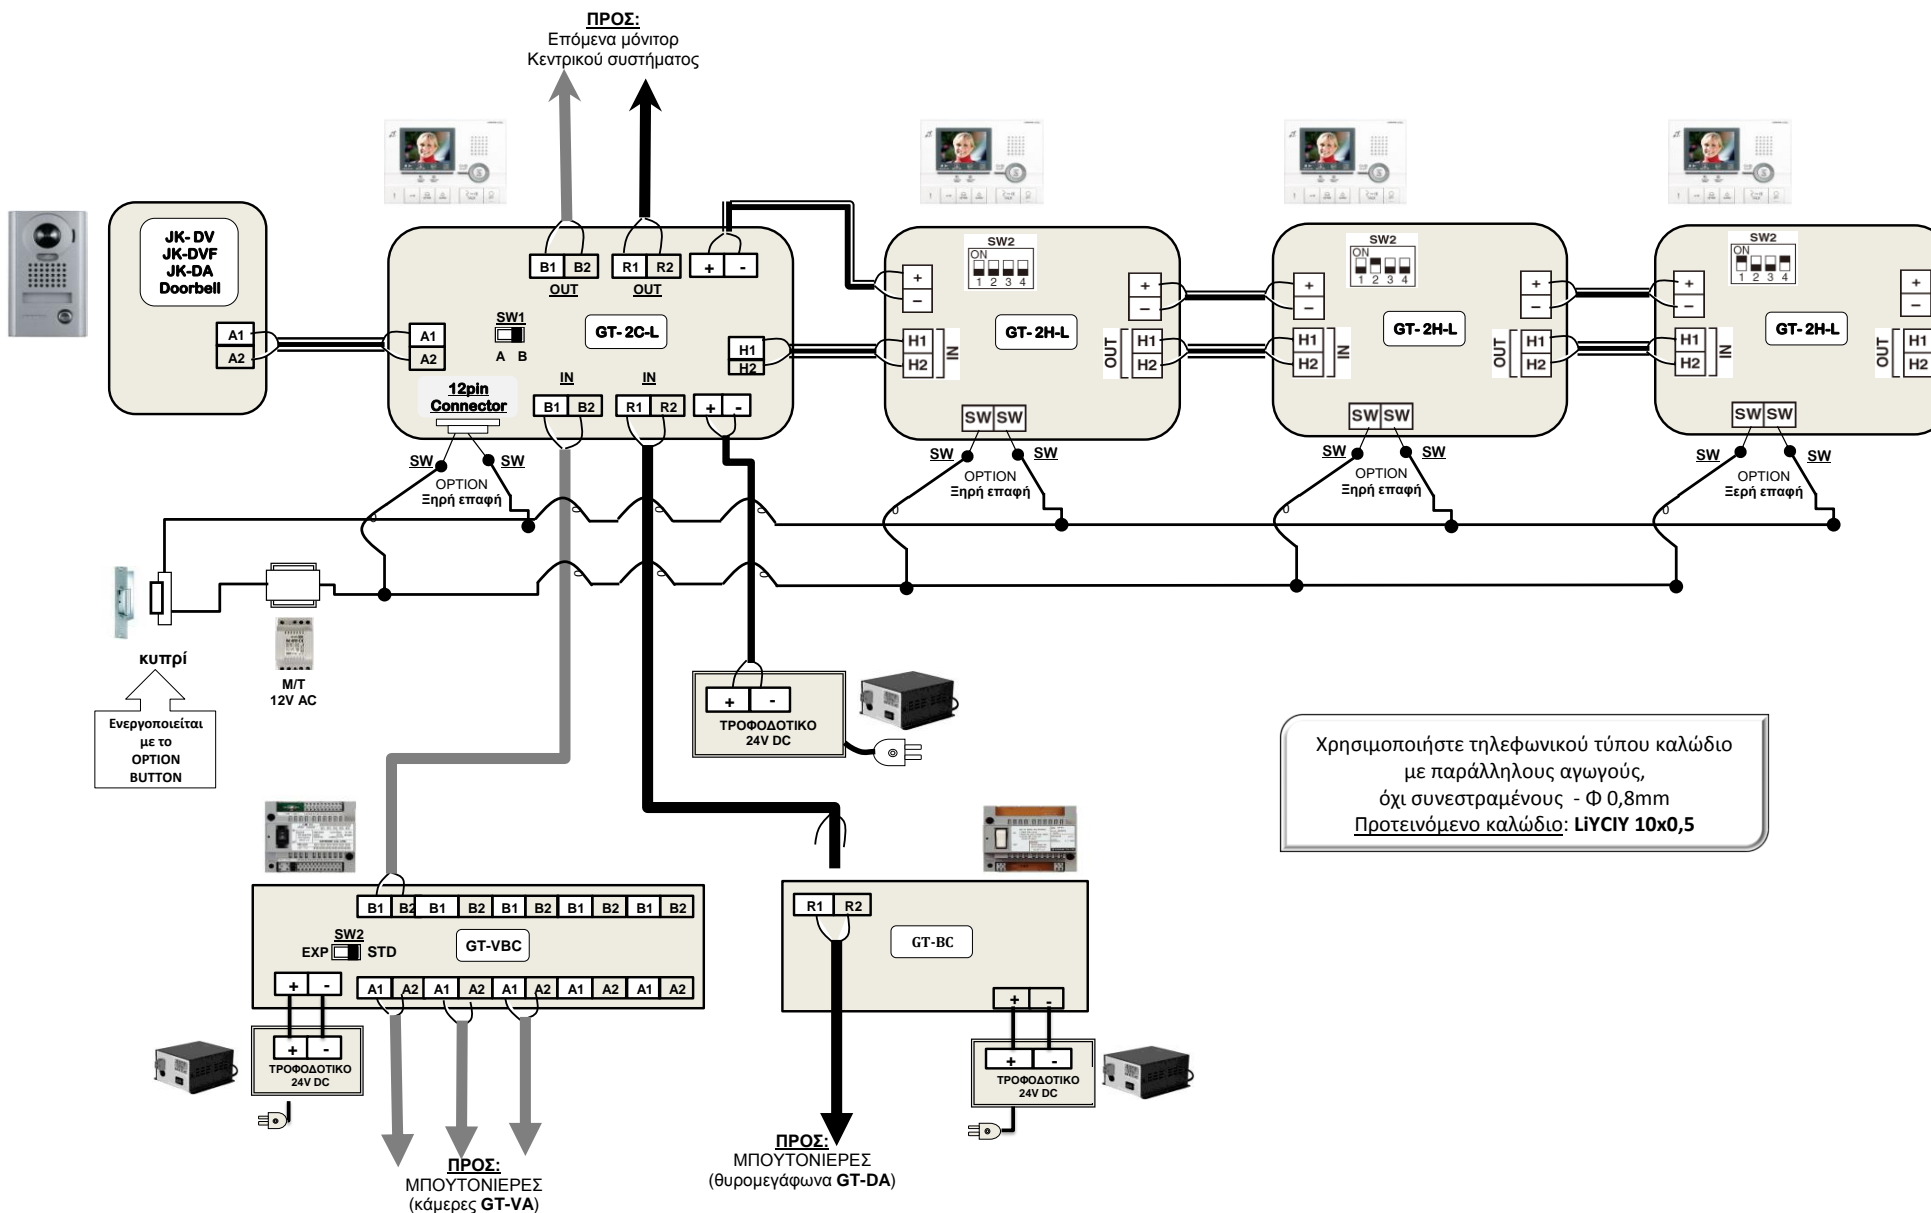

Συνδεσμολογία θυροτηλεόρασης πολυκατοικίας, σειρά GT.  
(ΣΧΕΔΙΟ 1: Είσοδοι προς Κεντρικές Μονάδες).

Συνδεσμολογία θυροτηλεόρασης πολυκατοικίας, σειρά GT.  
(ΣΧΕΔΙΟ 2: Κεντρικές μονάδες προς Διαμερίσματα).

Χρησιμοποιήστε τηλεφωνικού τύπου καλώδιο με παράλληλους αγωγούς, όχι συνεστραμένους - Φ 0,8mm  
Προτεινόμενο καλώδιο: LiYCIY 10x0,5

**Συνδεσμολογία θυροτηλεφώνων πολυκατοικίας, σειρά GT.**