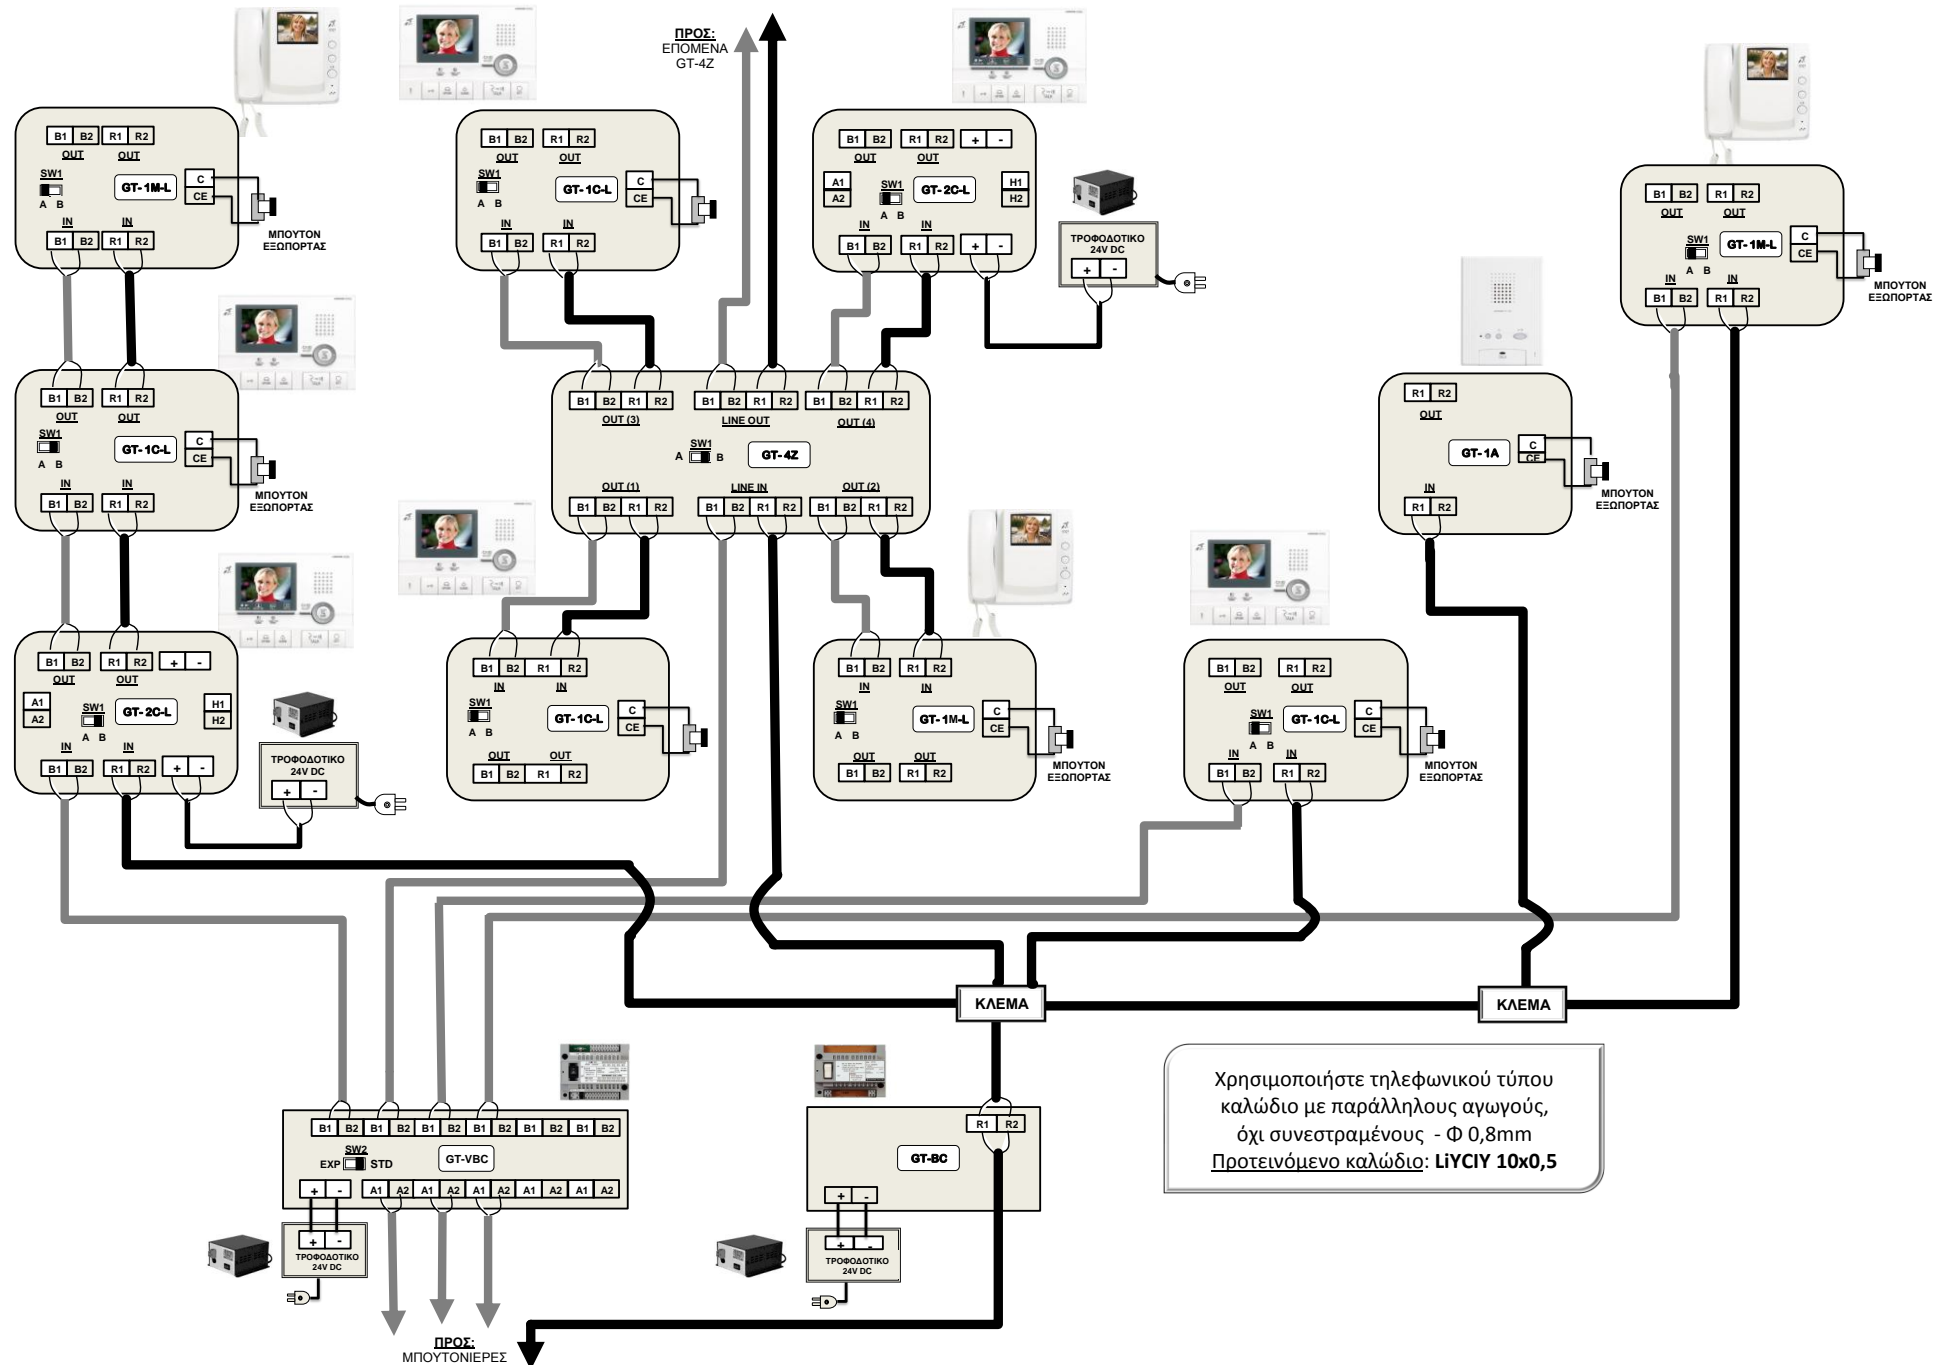

Συνδεσμολογία θυροτηλεόρασης πολυκατοικίας, σειρά GT.  
(ΣΧΕΔΙΟ 1: Είσοδοι προς Κεντρικές Μονάδες).

Συνδεσμολογία θυροτηλεόρασης πολυκατοικίας, σειρά GT.  
(ΣΧΕΔΙΟ 2: Κεντρικές μονάδες προς Διαμερίσματα).

Χρησιμοποιήστε τηλεφωνικού τύπου καλώδιο με παράλληλους αγωγούς, όχι συνεστραμένους - Φ 0,8mm  
Προτεινόμενο καλώδιο: LiYCIY 10x0,5

**Συνδεσμολογία θυροτηλεφώνων πολυκατοικίας, σειρά GT.**