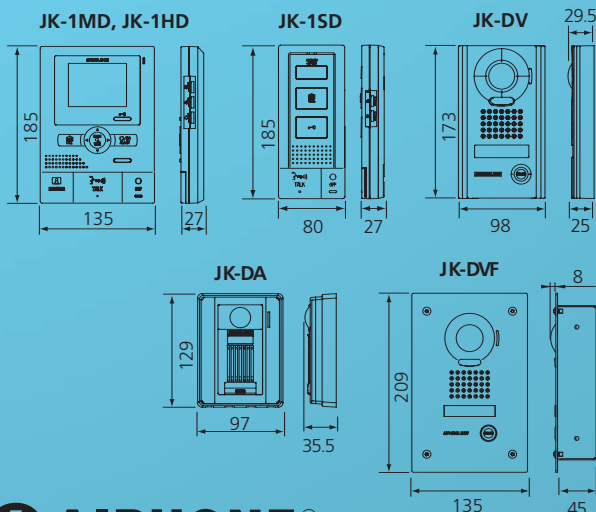

ΔΙΑΣΤΑΣΕΙΣ